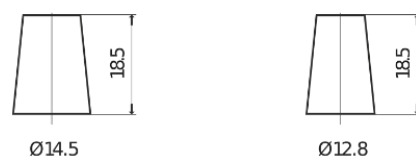

Sortimentsoversikt

Batterier til Biler og lette kjøretøy

Technica TB356A

Art.nr.	TB356A
Technology	Flooded
EAN/GTIN	3661024054881
Spenning	12 V
Kapasitet	35.0 Ah
CCA	240 A
Lengde	187 mm
Bredde	127 mm
Høyde	220 mm
Kasse	B19
Polstilling	ETN 0
Poltype	JIS taper post
Festeknast	Korean B1 Long
Vekt (kan variere)	8.90 kg

Polstilling

Poltype

Festeknast

Design, egenskaper og tekniske spesifikasjoner kan endres uten forvarsel. Vi fraskriver oss enhver representasjon eller garanti, uttrykt eller underforstått, angående dataene eller anbefalingene, og skal under ingen omstendigheter holdes ansvarlig for tap eller skade som hevdes å ha oppstått som et resultat. Noen produkter kan være utilgjengelig i ditt lokale marked.