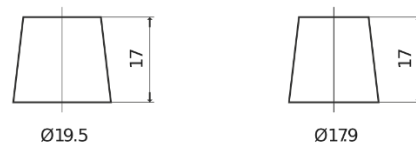

Sortimentsoversikt

Batterier til Biler og lette kjøretøy

Technica TB1100

Art.nr.	TB1100
Technology	Flooded
EAN/GTIN	3661024056236
Spenning	12 V
Kapasitet	110.0 Ah
CCA	850 A
Lengde	392 mm
Bredde	175 mm
Høyde	190 mm
Kasse	L06
Polstilling	ETN 0
Poltype	EN taper post
Festeknast	B13
Vekt (kan variere)	26.30 kg

Polstilling

Poltype

Festeknast

Design, egenskaper og tekniske spesifikasjoner kan endres uten forvarsel. Vi fraskriver oss enhver representasjon eller garanti, uttrykt eller underforstått, angående dataene eller anbefalingene, og skal under ingen omstendigheter holdes ansvarlig for tap eller skade som hevdes å ha oppstått som et resultat. Noen produkter kan være utilgjengelig i ditt lokale marked.