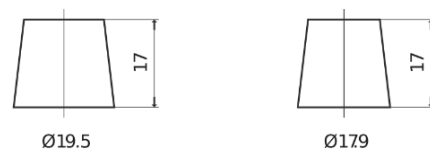

Sortimentsoversikt

Batterier til Biler og lette kjøretøy

High-Tech TA955

Art.nr.	TA955
Technology	Flooded
EAN/GTIN	3661024054195
Spenning	12 V
Kapasitet	95.0 Ah
CCA	800 A
Lengde	306 mm
Bredde	173 mm
Høyde	222 mm
Kasse	D31
Polstilling	ETN 1
Poltype	EN taper post
Festeknast	Korean B1
Vekt (kan variere)	21.40 kg

Polstilling

Poltype

Festeknast

Design, egenskaper og tekniske spesifikasjoner kan endres uten forvarsel. Vi fraskriver oss enhver representasjon eller garanti, uttrykt eller underforstått, angående dataene eller anbefalingene, og skal under ingen omstendigheter holdes ansvarlig for tap eller skade som hevdes å ha oppstått som et resultat. Noen produkter kan være utilgjengelig i ditt lokale marked.