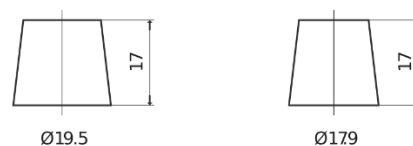

Sortimentsoversikt

Batterier til Biler og lette kjøretøy

High-Tech TA955

Art.nr.	TA955
Technology	Flooded
EAN/GTIN	3661024054195
Spenning	12 V
Kapasitet	95.0 Ah
CCA	800 A
Lengde	306 mm
Bredde	173 mm
Høyde	222 mm
Kasse	D31
Polstilling	ETN 1
Poltype	EN taper post
Festeknast	Korean B1
Vekt (kan variere)	21.40 kg

Polstilling

Poltype

Festeknast

Design, egenskaper og tekniske spesifikasjoner kan endres uten forvarsel. Vi fraskriver oss enhver representasjon eller garanti, uttrykt eller underforstått, angående dataene eller anbefalingene, og skal under ingen omstendigheter holdes ansvarlig for tap eller skade som hevdes å ha oppstått som et resultat. Noen produkter kan være utilgjengelig i ditt lokale marked.