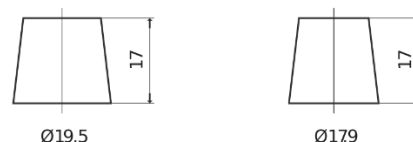

Sortimentsoversikt

Batterier til Biler og lette kjøretøy

High-Tech TA900

Art.nr.	TA900
Technology	Flooded
EAN/GTIN	3661024056472
Spenning	12 V
Kapasitet	90.0 Ah
CCA	720 A
Lengde	315 mm
Bredde	175 mm
Høyde	190 mm
Kasse	L04
Polstilling	ETN 0
Poltype	EN taper post
Festeknast	B13
Vekt (kan variere)	19.70 kg

Polstilling

Poltype

Festeknast

Design, egenskaper og tekniske spesifikasjoner kan endres uten forvarsel. Vi fraskriver oss enhver representasjon eller garanti, uttrykt eller underforstått, angående dataene eller anbefalingene, og skal under ingen omstendigheter holdes ansvarlig for tap eller skade som hevdes å ha oppstått som et resultat. Noen produkter kan være utilgjengelig i ditt lokale marked.