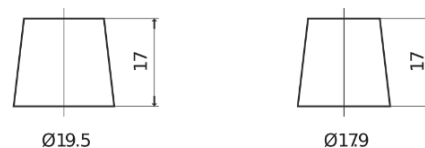

Sortimentsoversikt

Batterier til Biler og lette kjøretøy

High-Tech TA900

Art.nr.	TA900
Technology	Flooded
EAN/GTIN	3661024056472
Spenning	12 V
Kapasitet	90.0 Ah
CCA	720 A
Lengde	315 mm
Bredde	175 mm
Høyde	190 mm
Kasse	L04
Polstilling	ETN 0
Poltype	EN taper post
Festeknast	B13
Vekt (kan variere)	19.70 kg

Polstilling

Poltype

Festeknast

Design, egenskaper og tekniske spesifikasjoner kan endres uten forvarsel. Vi fraskriver oss enhver representasjon eller garanti, uttrykt eller underforstått, angående dataene eller anbefalingene, og skal under ingen omstendigheter holdes ansvarlig for tap eller skade som hevdes å ha oppstått som et resultat. Noen produkter kan være utilgjengelig i ditt lokale marked.