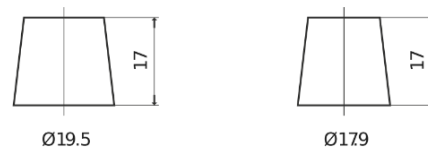

Sortimentsoversikt

Batterier til Biler og lette kjøretøy

High-Tech TA852

Art.nr.	TA852
Technology	Flooded
EAN/GTIN	3661024054294
Spenning	12 V
Kapasitet	85.0 Ah
CCA	800 A
Lengde	315 mm
Bredde	175 mm
Høyde	175 mm
Kasse	LB4
Polstilling	ETN 0
Poltype	EN taper post
Festeknast	B13
Vekt (kan variere)	18.60 kg

Polstilling

Poltype

Festeknast

Design, egenskaper og tekniske spesifikasjoner kan endres uten forvarsel. Vi fraskriver oss enhver representasjon eller garanti, uttrykt eller underforstått, angående dataene eller anbefalingene, og skal under ingen omstendigheter holdes ansvarlig for tap eller skade som hevdes å ha oppstått som et resultat. Noen produkter kan være utilgjengelig i ditt lokale marked.