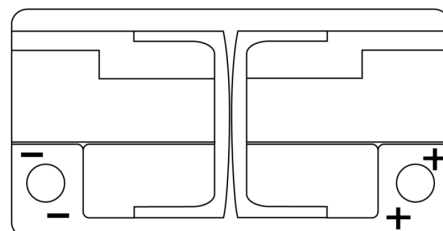

**Sortimentsoversikt**

Batterier til Biler og lette kjøretøy

**High-Tech TA852**

Art.nr.	TA852
Technology	Flooded
EAN/GTIN	3661024054294
Spenning	12 V
Kapasitet	85.0 Ah
CCA	800 A
Lengde	315 mm
Bredde	175 mm
Høyde	175 mm
Kasse	LB4
Polstilling	ETN 0
Poltype	EN taper post
Festeknast	B13
Vekt (kan variere)	18.60 kg

**Polstilling****Poltype**

Positive Terminal

Negative Terminal

**Festeknast**

Design, egenskaper og tekniske spesifikasjoner kan endres uten forvarsel. Vi fraskriver oss enhver representasjon eller garanti, uttrykt eller underforstått, angående dataene eller anbefalingene, og skal under ingen omstendigheter holdes ansvarlig for tap eller skade som hevdes å ha oppstått som et resultat. Noen produkter kan være utilgjengelig i ditt lokale marked.