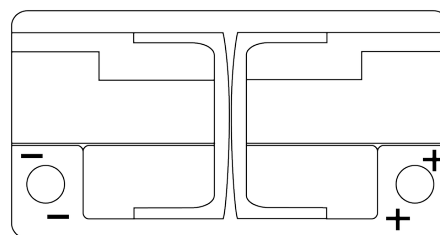

Batterier til Biler og lette kjøretøy

High-Tech TA852

Art.nr.	TA852
Technology	Flooded
EAN/GTIN	3661024054294
Spenning	12 V
Kapasitet	85.0 Ah
CCA	800 A
Lengde	315 mm
Bredde	175 mm
Høyde	175 mm
Kasse	LB4
Polstilling	ETN 0
Poltype	EN taper post
Festeknast	B13
Vekt (kan variere)	18.60 kg

Polstilling**Poltype**

Positive Terminal

Negative Terminal

Festeknast

Design, egenskaper og tekniske spesifikasjoner kan endres uten forvarsel. Vi fraskriver oss enhver representasjon eller garanti, uttrykt eller underforstått, angående dataene eller anbefalingene, og skal under ingen omstendigheter holdes ansvarlig for tap eller skade som hevdes å ha oppstått som et resultat. Noen produkter kan være utilgjengelig i ditt lokale marked.