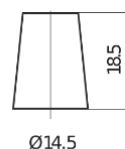

Poltype

Positive Terminal

Negative Terminal