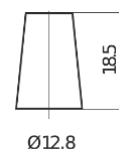

Poltype

Positive Terminal

Negative Terminal