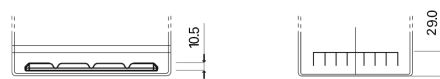

**Sortimentsoversikt**

Batterier til Biler og lette kjøretøy

**High-Tech TA755**

Art.nr.	TA755
Technology	Flooded
EAN/GTIN	3661024054171
Spenning	12 V
Kapasitet	75.0 Ah
CCA	630 A
Lengde	270 mm
Bredde	173 mm
Høyde	222 mm
Kasse	D26
Polstilling	ETN 1
Poltype	EN taper post
Festeknast	Korean B1+B6
Vekt (kan variere)	17.40 kg

**Polstilling****Poltype**

PositiveTerminal

NegativeTerminal

**Festeknast**

Design, egenskaper og tekniske spesifikasjoner kan endres uten forvarsel. Vi fraskriver oss enhver representasjon eller garanti, uttrykt eller underforstått, angående dataene eller anbefalingene, og skal under ingen omstendigheter holdes ansvarlig for tap eller skade som hevdes å ha oppstått som et resultat. Noen produkter kan være utilgjengelig i ditt lokale marked.