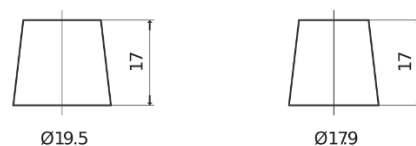

Sortimentsoversikt

Batterier til Biler og lette kjøretøy

High-Tech TA755

Art.nr.	TA755
Technology	Flooded
EAN/GTIN	3661024054171
Spenning	12 V
Kapasitet	75.0 Ah
CCA	630 A
Lengde	270 mm
Bredde	173 mm
Høyde	222 mm
Kasse	D26
Polstilling	ETN 1
Poltype	EN taper post
Festeknast	Korean B1+B6
Vekt (kan variere)	17.40 kg

Polstilling

Poltype

Festeknast

Design, egenskaper og tekniske spesifikasjoner kan endres uten forvarsel. Vi fraskriver oss enhver representasjon eller garanti, uttrykt eller underforstått, angående dataene eller anbefalingene, og skal under ingen omstendigheter holdes ansvarlig for tap eller skade som hevdes å ha oppstått som et resultat. Noen produkter kan være utilgjengelig i ditt lokale marked.