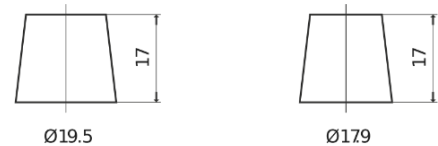

Sortimentsoversikt

Batterier til Biler og lette kjøretøy

High-Tech TA754

Art.nr.	TA754
Technology	Flooded
EAN/GTIN	3661024054164
Spenning	12 V
Kapasitet	75.0 Ah
CCA	630 A
Lengde	270 mm
Bredde	173 mm
Høyde	222 mm
Kasse	D26
Polstilling	ETN 0
Poltype	EN taper post
Festeknast	Korean B1+B6
Vekt (kan variere)	17.40 kg

Polstilling

Poltype

Festeknast

Design, egenskaper og tekniske spesifikasjoner kan endres uten forvarsel. Vi fraskriver oss enhver representasjon eller garanti, uttrykt eller underforstått, angående dataene eller anbefalingene, og skal under ingen omstendigheter holdes ansvarlig for tap eller skade som hevdes å ha oppstått som et resultat. Noen produkter kan være utilgjengelig i ditt lokale marked.