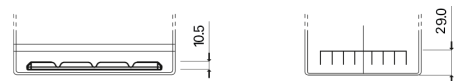

Sortimentsoversikt

Batterier til Biler og lette kjøretøy

High-Tech TA754

| | |
|--------------------|---------------|
| Art.nr. | TA754 |
| Technology | Flooded |
| EAN/GTIN | 3661024054164 |
| Spenning | 12 V |
| Kapasitet | 75.0 Ah |
| CCA | 630 A |
| Lengde | 270 mm |
| Bredde | 173 mm |
| Høyde | 222 mm |
| Kasse | D26 |
| Polstilling | ETN 0 |
| Poltype | EN taper post |
| Festeknast | Korean B1+B6 |
| Vekt (kan variere) | 17.40 kg |

Polstilling**Poltype**

Positive Terminal

Negative Terminal

Festeknast

Design, egenskaper og tekniske spesifikasjoner kan endres uten forvarsel. Vi fraskriver oss enhver representasjon eller garanti, uttrykt eller underforstått, angående dataene eller anbefalingene, og skal under ingen omstendigheter holdes ansvarlig for tap eller skade som hevdes å ha oppstått som et resultat. Noen produkter kan være utilgjengelig i ditt lokale marked.