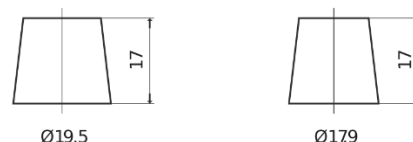

Sortimentsoversikt

Batterier til Biler og lette kjøretøy

High-Tech TA722

Art.nr.	TA722
Technology	Flooded
EAN/GTIN	3661024054287
Spenning	12 V
Kapasitet	72.0 Ah
CCA	720 A
Lengde	278 mm
Bredde	175 mm
Høyde	175 mm
Kasse	LB3
Polstilling	ETN 0
Poltype	EN taper post
Festeknast	B13
Vekt (kan variere)	15.90 kg

Polstilling

Poltype

Festeknast

Design, egenskaper og tekniske spesifikasjoner kan endres uten forvarsel. Vi fraskriver oss enhver representasjon eller garanti, uttrykt eller underforstått, angående dataene eller anbefalingene, og skal under ingen omstendigheter holdes ansvarlig for tap eller skade som hevdes å ha oppstått som et resultat. Noen produkter kan være utilgjengelig i ditt lokale marked.