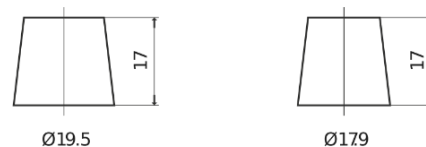

Sortimentsoversikt

Batterier til Biler og lette kjøretøy

High-Tech TA722

Art.nr.	TA722
Technology	Flooded
EAN/GTIN	3661024054287
Spenning	12 V
Kapasitet	72.0 Ah
CCA	720 A
Lengde	278 mm
Bredde	175 mm
Høyde	175 mm
Kasse	LB3
Polstilling	ETN 0
Poltype	EN taper post
Festeknast	B13
Vekt (kan variere)	15.90 kg

Polstilling

Poltype

Festeknast

Design, egenskaper og tekniske spesifikasjoner kan endres uten forvarsel. Vi fraskriver oss enhver representasjon eller garanti, uttrykt eller underforstått, angående dataene eller anbefalingene, og skal under ingen omstendigheter holdes ansvarlig for tap eller skade som hevdes å ha oppstått som et resultat. Noen produkter kan være utilgjengelig i ditt lokale marked.