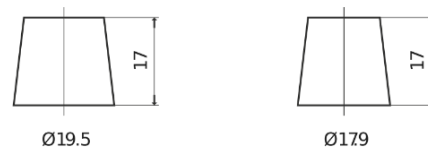

Sortimentsoversikt

Batterier til Biler og lette kjøretøy

High-Tech TA722

Art.nr.	TA722
Technology	Flooded
EAN/GTIN	3661024054287
Spenning	12 V
Kapasitet	72.0 Ah
CCA	720 A
Lengde	278 mm
Bredde	175 mm
Høyde	175 mm
Kasse	LB3
Polstilling	ETN 0
Poltype	EN taper post
Festeknast	B13
Vekt (kan variere)	15.90 kg

Polstilling

Poltype

Festeknast

Design, egenskaper og tekniske spesifikasjoner kan endres uten forvarsel. Vi fraskriver oss enhver representasjon eller garanti, uttrykt eller underforstått, angående dataene eller anbefalingene, og skal under ingen omstendigheter holdes ansvarlig for tap eller skade som hevdes å ha oppstått som et resultat. Noen produkter kan være utilgjengelig i ditt lokale marked.