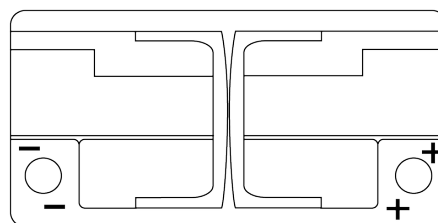

### Dual AGM EP800

Art.nr.	EP800
Technology	AGM
EAN/GTIN	3661024036535
Spenning	12 V
Kapasitet	95 Ah
CCA	850 A
Watt hour	800 Wh
Lengde	353 mm
Bredde	175 mm
Høyde	190 mm
Kasse	L05
Polstilling	ETN 0
Poltype	EN taper post
Festeknast	B13
Vekt (kan variere)	26.10 kg

#### Poltype

Ø19.5

Ø17

Positive Terminal

Negative Terminal