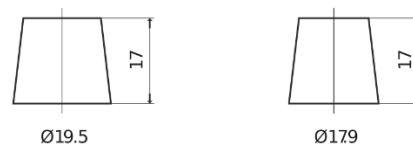

Sortimentsoversikt

Batterier til Biler og lette kjøretøy

AGM EK960

Art.nr.	EK960
Technology	AGM
EAN/GTIN	3661024037921
Spenning	12 V
Kapasitet	96 Ah
CCA	850 A
Lengde	353 mm
Bredde	175 mm
Høyde	190 mm
Kasse	L05
Polstilling	ETN 0
Poltype	EN taper post
Festeknast	B13
Vekt (kan variere)	26.10 kg

Polstilling

Poltype

Festeknast

Design, egenskaper og tekniske spesifikasjoner kan endres uten forvarsel. Vi fraskriver oss enhver representasjon eller garanti, uttrykt eller underforstått, angående dataene eller anbefalingene, og skal under ingen omstendigheter holdes ansvarlig for tap eller skade som hevdes å ha oppstått som et resultat. Noen produkter kan være utilgjengelig i ditt lokale marked.