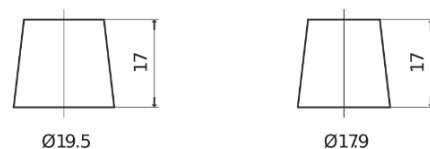

Sortimentsoversikt

Batterier til Biler og lette kjøretøy

High-Tech TA640

Art.nr.	TA640
Technology	Flooded
EAN/GTIN	3661024054225
Spenning	12 V
Kapasitet	64.0 Ah
CCA	640 A
Lengde	242 mm
Bredde	175 mm
Høyde	190 mm
Kasse	L02
Polstilling	ETN 0
Poltype	EN taper post
Festeknast	B13
Vekt (kan variere)	14.90 kg

Polstilling

Poltype

Festeknast

Design, egenskaper og tekniske spesifikasjoner kan endres uten forvarsel. Vi fraskriver oss enhver representasjon eller garanti, uttrykt eller underforstått, angående dataene eller anbefalingene, og skal under ingen omstendigheter holdes ansvarlig for tap eller skade som hevdes å ha oppstått som et resultat. Noen produkter kan være utilgjengelig i ditt lokale marked.