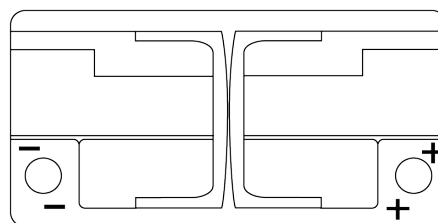

Sortimentsoversikt

Batterier til Biler og lette kjøretøy

AGM EK960

Art.nr.	EK960
Technology	AGM
EAN/GTIN	3661024037921
Spenning	12 V
Kapasitet	96 Ah
CCA	850 A
Lengde	353 mm
Bredde	175 mm
Høyde	190 mm
Kasse	L05
Polstilling	ETN 0
Poltype	EN taper post
Festeknast	B13
Vekt (kan variere)	26.10 kg

Polstilling