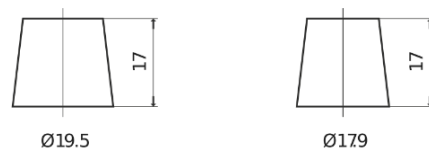

Sortimentsoversikt

Batterier til Biler og lette kjøretøy

High-Tech TA530

Art.nr.	TA530
Technology	Flooded
EAN/GTIN	3661024054201
Spenning	12 V
Kapasitet	53.0 Ah
CCA	540 A
Lengde	207 mm
Bredde	175 mm
Høyde	190 mm
Kasse	L01
Polstilling	ETN 0
Poltype	EN taper post
Festeknast	B13
Vekt (kan variere)	12.70 kg

Polstilling

Poltype

Festeknast

Design, egenskaper og tekniske spesifikasjoner kan endres uten forvarsel. Vi fraskriver oss enhver representasjon eller garanti, uttrykt eller underforstått, angående dataene eller anbefalingene, og skal under ingen omstendigheter holdes ansvarlig for tap eller skade som hevdes å ha oppstått som et resultat. Noen produkter kan være utilgjengelig i ditt lokale marked.