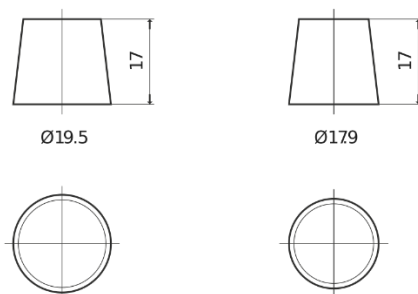

Poltype

Positive Terminal

Negative Terminal

Festeknast

Design, egenskaper og tekniske spesifikasjoner kan endres uten forvarsel. Vi fraskriver oss enhver representasjon eller garanti, uttrykt eller underforstått, angående dataene eller anbefalingene, og skal under ingen omstendigheter holdes ansvarlig for tap eller skade som hevdes å ha oppstått som et resultat. Noen produkter kan være utilgjengelig i ditt lokale marked.