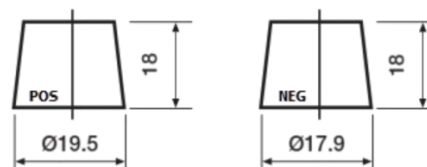

Sortimentsoversikt

Batterier til Biler og lette kjøretøy

High-Tech TA456

Art.nr.	TA456
Technology	Flooded
EAN/GTIN	3661024054126
Spenning	12 V
Kapasitet	45.0 Ah
CCA	390 A
Lengde	237 mm
Bredde	127 mm
Høyde	227 mm
Kasse	B24
Polstilling	ETN 0
Poltype	JIS taper post
Festeknast	B1
Vekt (kan variere)	11.80 kg

Polstilling

Poltype

Remove T1 adapter for T3

Festeknast

Design, egenskaper og tekniske spesifikasjoner kan endres uten forvarsel. Vi fraskriver oss enhver representasjon eller garanti, uttrykt eller underforstått, angående dataene eller anbefalingene, og skal under ingen omstendigheter holdes ansvarlig for tap eller skade som hevdes å ha oppstått som et resultat. Noen produkter kan være utilgjengelig i ditt lokale marked.