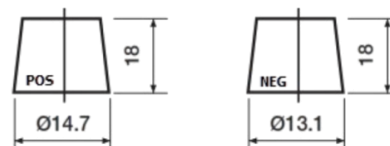

Sortimentsoversikt

Batterier til Biler og lette kjøretøy

High-Tech TA456

Art.nr.	TA456
Technology	Flooded
EAN/GTIN	3661024054126
Spenning	12 V
Kapasitet	45.0 Ah
CCA	390 A
Lengde	237 mm
Bredde	127 mm
Høyde	227 mm
Kasse	B24
Polstilling	ETN 0
Poltype	JIS taper post
Festeknast	B1
Vekt (kan variere)	11.80 kg

Polstilling

Poltype

Remove T1 adapter for T3

Festeknast

Design, egenskaper og tekniske spesifikasjoner kan endres uten forvarsel. Vi fraskriver oss enhver representasjon eller garanti, uttrykt eller underforstått, angående dataene eller anbefalingene, og skal under ingen omstendigheter holdes ansvarlig for tap eller skade som hevdes å ha oppstått som et resultat. Noen produkter kan være utilgjengelig i ditt lokale marked.