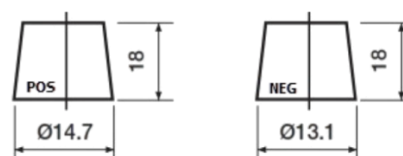

Sortimentsoversikt

Batterier til Biler og lette kjøretøy

High-Tech TA456

Art.nr.	TA456
Technology	Flooded
EAN/GTIN	3661024054126
Spenning	12 V
Kapasitet	45.0 Ah
CCA	390 A
Lengde	237 mm
Bredde	127 mm
Høyde	227 mm
Kasse	B24
Polstilling	ETN 0
Poltype	JIS taper post
Festeknast	B1
Vekt (kan variere)	11.80 kg

Polstilling

Poltype

Remove T1 adapter for T3

Festeknast

Design, egenskaper og tekniske spesifikasjoner kan endres uten forvarsel. Vi fraskriver oss enhver representasjon eller garanti, uttrykt eller underforstått, angående dataene eller anbefalingene, og skal under ingen omstendigheter holdes ansvarlig for tap eller skade som hevdes å ha oppstått som et resultat. Noen produkter kan være utilgjengelig i ditt lokale marked.