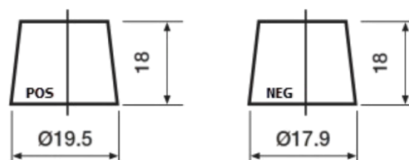

Sortimentsoversikt

Batterier til Biler og lette kjøretøy

High-Tech TA456

Art.nr.	TA456
Technology	Flooded
EAN/GTIN	3661024054126
Spenning	12 V
Kapasitet	45.0 Ah
CCA	390 A
Lengde	237 mm
Bredde	127 mm
Høyde	227 mm
Kasse	B24
Polstilling	ETN 0
Poltype	JIS taper post
Festeknast	B1
Vekt (kan variere)	11.80 kg

Polstilling

Poltype

Remove T1 adapter for T3

Festeknast

Design, egenskaper og tekniske spesifikasjoner kan endres uten forvarsel. Vi fraskriver oss enhver representasjon eller garanti, uttrykt eller underforstått, angående dataene eller anbefalingene, og skal under ingen omstendigheter holdes ansvarlig for tap eller skade som hevdes å ha oppstått som et resultat. Noen produkter kan være utilgjengelig i ditt lokale marked.