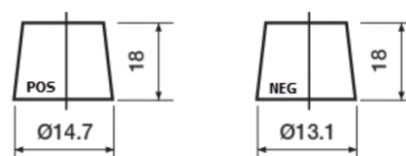

Sortimentsoversikt

Batterier til Biler og lette kjøretøy

High-Tech TA456

Art.nr.	TA456
Technology	Flooded
EAN/GTIN	3661024054126
Spenning	12 V
Kapasitet	45.0 Ah
CCA	390 A
Lengde	237 mm
Bredde	127 mm
Høyde	227 mm
Kasse	B24
Polstilling	ETN 0
Poltype	JIS taper post
Festeknast	B1
Vekt (kan variere)	11.80 kg

Polstilling

Poltype

Remove T1 adapter for T3

Festeknast

Design, egenskaper og tekniske spesifikasjoner kan endres uten forvarsel. Vi fraskriver oss enhver representasjon eller garanti, uttrykt eller underforstått, angående dataene eller anbefalingene, og skal under ingen omstendigheter holdes ansvarlig for tap eller skade som hevdes å ha oppstått som et resultat. Noen produkter kan være utilgjengelig i ditt lokale marked.