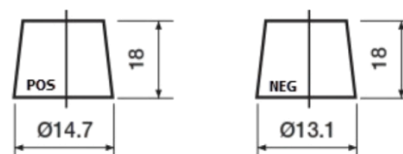

Sortimentsoversikt

Batterier til Biler og lette kjøretøy

High-Tech TA456

Art.nr.	TA456
Technology	Flooded
EAN/GTIN	3661024054126
Spenning	12 V
Kapasitet	45.0 Ah
CCA	390 A
Lengde	237 mm
Bredde	127 mm
Høyde	227 mm
Kasse	B24
Polstilling	ETN 0
Poltype	JIS taper post
Festeknast	B1
Vekt (kan variere)	11.80 kg

Polstilling

Poltype

Remove T1 adapter for T3

Festeknast

Design, egenskaper og tekniske spesifikasjoner kan endres uten forvarsel. Vi fraskriver oss enhver representasjon eller garanti, uttrykt eller underforstått, angående dataene eller anbefalingene, og skal under ingen omstendigheter holdes ansvarlig for tap eller skade som hevdes å ha oppstått som et resultat. Noen produkter kan være utilgjengelig i ditt lokale marked.