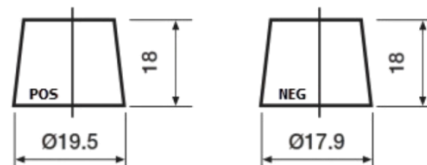

Sortimentsoversikt

Batterier til Biler og lette kjøretøy

High-Tech TA456

Art.nr.	TA456
Technology	Flooded
EAN/GTIN	3661024054126
Spenning	12 V
Kapasitet	45.0 Ah
CCA	390 A
Lengde	237 mm
Bredde	127 mm
Høyde	227 mm
Kasse	B24
Polstilling	ETN 0
Poltype	JIS taper post
Festeknast	B1
Vekt (kan variere)	11.80 kg

Polstilling

Poltype

Remove T1 adapter for T3

Festeknast

Design, egenskaper og tekniske spesifikasjoner kan endres uten forvarsel. Vi fraskriver oss enhver representasjon eller garanti, uttrykt eller underforstått, angående dataene eller anbefalingene, og skal under ingen omstendigheter holdes ansvarlig for tap eller skade som hevdes å ha oppstått som et resultat. Noen produkter kan være utilgjengelig i ditt lokale marked.