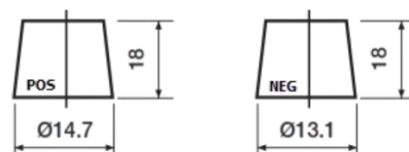

Sortimentsoversikt

Batterier til Biler og lette kjøretøy

**High-Tech TA406**

Art.nr.	TA406
Technology	Flooded
EAN/GTIN	3661024057172
Spenning	12 V
Kapasitet	40.0 Ah
CCA	350 A
Lengde	187 mm
Bredde	127 mm
Høyde	220 mm
Kasse	B19
Polstilling	ETN 0
Poltype	JIS taper post
Festeknast	B1
Vekt (kan variere)	9.30 kg

**Polstilling**

**Poltype**

Remove T1 adapter for T3

**Festeknast**

Design, egenskaper og tekniske spesifikasjoner kan endres uten forvarsel. Vi fraskriver oss enhver representasjon eller garanti, uttrykt eller underforstått, angående dataene eller anbefalingene, og skal under ingen omstendigheter holdes ansvarlig for tap eller skade som hevdes å ha oppstått som et resultat. Noen produkter kan være utilgjengelig i ditt lokale marked.