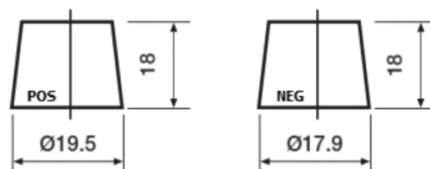

Sortimentsoversikt

Batterier til Biler og lette kjøretøy

High-Tech TA406

Art.nr.	TA406
Technology	Flooded
EAN/GTIN	3661024057172
Spenning	12 V
Kapasitet	40.0 Ah
CCA	350 A
Lengde	187 mm
Bredde	127 mm
Høyde	220 mm
Kasse	B19
Polstilling	ETN 0
Poltype	JIS taper post
Festeknast	B1
Vekt (kan variere)	9.30 kg

Polstilling

Poltype

Remove T1 adapter for T3

Festeknast

Design, egenskaper og tekniske spesifikasjoner kan endres uten forvarsel. Vi fraskriver oss enhver representasjon eller garanti, uttrykt eller underforstått, angående dataene eller anbefalingene, og skal under ingen omstendigheter holdes ansvarlig for tap eller skade som hevdes å ha oppstått som et resultat. Noen produkter kan være utilgjengelig i ditt lokale marked.