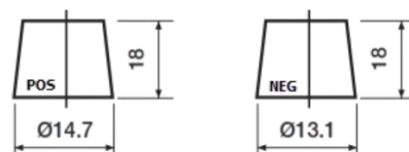

Sortimentsoversikt

Batterier til Biler og lette kjøretøy

High-Tech TA406

Art.nr.	TA406
Technology	Flooded
EAN/GTIN	3661024057172
Spenning	12 V
Kapasitet	40.0 Ah
CCA	350 A
Lengde	187 mm
Bredde	127 mm
Høyde	220 mm
Kasse	B19
Polstilling	ETN 0
Poltype	JIS taper post
Festeknast	B1
Vekt (kan variere)	9.30 kg

Polstilling

Poltype

Remove T1 adapter for T3

Festeknast

Design, egenskaper og tekniske spesifikasjoner kan endres uten forvarsel. Vi fraskriver oss enhver representasjon eller garanti, uttrykt eller underforstått, angående dataene eller anbefalingene, og skal under ingen omstendigheter holdes ansvarlig for tap eller skade som hevdes å ha oppstått som et resultat. Noen produkter kan være utilgjengelig i ditt lokale marked.