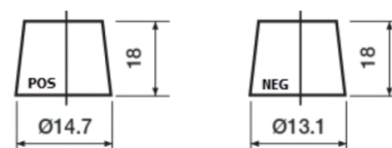

Sortimentsoversikt

Batterier til Biler og lette kjøretøy

High-Tech TA406

Art.nr.	TA406
Technology	Flooded
EAN/GTIN	3661024057172
Spenning	12 V
Kapasitet	40.0 Ah
CCA	350 A
Lengde	187 mm
Bredde	127 mm
Høyde	220 mm
Kasse	B19
Polstilling	ETN 0
Poltype	JIS taper post
Festeknast	B1
Vekt (kan variere)	9.30 kg

Polstilling

Poltype

Remove T1 adapter for T3

Festeknast

Design, egenskaper og tekniske spesifikasjoner kan endres uten forvarsel. Vi fraskriver oss enhver representasjon eller garanti, uttrykt eller underforstått, angående dataene eller anbefalingene, og skal under ingen omstendigheter holdes ansvarlig for tap eller skade som hevdes å ha oppstått som et resultat. Noen produkter kan være utilgjengelig i ditt lokale marked.