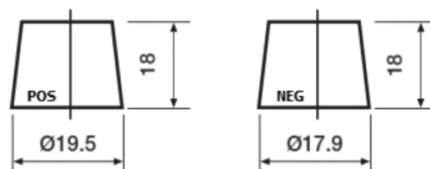

Sortimentsoversikt

Batterier til Biler og lette kjøretøy

**High-Tech TA406**

Art.nr.	TA406
Technology	Flooded
EAN/GTIN	3661024057172
Spenning	12 V
Kapasitet	40.0 Ah
CCA	350 A
Lengde	187 mm
Bredde	127 mm
Høyde	220 mm
Kasse	B19
Polstilling	ETN 0
Poltype	JIS taper post
Festeknast	B1
Vekt (kan variere)	9.30 kg

**Polstilling**

**Poltype**

Remove T1 adapter for T3

**Festeknast**

Design, egenskaper og tekniske spesifikasjoner kan endres uten forvarsel. Vi fraskriver oss enhver representasjon eller garanti, uttrykt eller underforstått, angående dataene eller anbefalingene, og skal under ingen omstendigheter holdes ansvarlig for tap eller skade som hevdes å ha oppstått som et resultat. Noen produkter kan være utilgjengelig i ditt lokale marked.