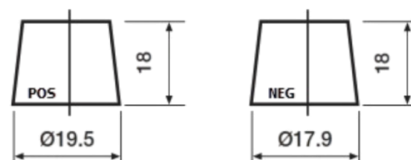

Poltype

Remove T1 adapter for T3