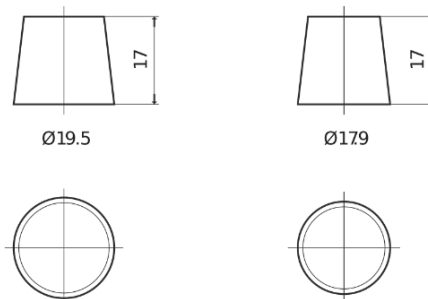

Poltype

PositiveTerminal

NegativeTerminal

Festeknast

Design, egenskaper og tekniske spesifikasjoner kan endres uten forvarsel. Vi fraskriver oss enhver representasjon eller garanti, uttrykt eller underforstått, angående dataene eller anbefalingene, og skal under ingen omstendigheter holdes ansvarlig for tap eller skade som hevdes å ha oppstått som et resultat. Noen produkter kan være utilgjengelig i ditt lokale marked.