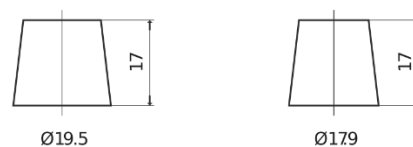

Sortimentsoversikt

Batterier til Biler og lette kjøretøy

AGM EK950

Art.nr.	EK950
Technology	AGM
EAN/GTIN	3661024035743
Spenning	12 V
Kapasitet	95 Ah
CCA	850 A
Lengde	353 mm
Bredde	175 mm
Høyde	190 mm
Kasse	L05
Polstilling	ETN 0
Poltype	EN taper post
Festeknast	B13
Vekt (kan variere)	26.10 kg

Polstilling

Poltype

Festeknast

Design, egenskaper og tekniske spesifikasjoner kan endres uten forvarsel. Vi fraskriver oss enhver representasjon eller garanti, uttrykt eller underforstått, angående dataene eller anbefalingene, og skal under ingen omstendigheter holdes ansvarlig for tap eller skade som hevdes å ha oppstått som et resultat. Noen produkter kan være utilgjengelig i ditt lokale marked.