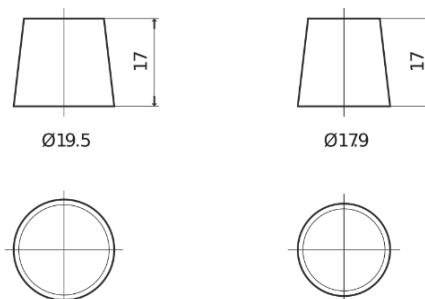

Poltype

Positive Terminal

Negative Terminal

Festeknast

Design, egenskaper og tekniske spesifikasjoner kan endres uten forvarsel. Vi fraskriver oss enhver representasjon eller garanti, uttrykt eller underforstått, angående dataene eller anbefalingene, og skal under ingen omstendigheter holdes ansvarlig for tap eller skade som hevdes å ha oppstått som et resultat. Noen produkter kan være utilgjengelig i ditt lokale marked.