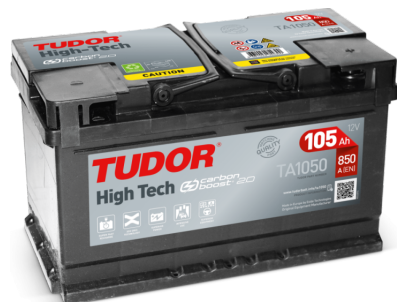

Sortimentsoversikt

Batterier til Biler og lette kjøretøy

High-Tech TA1050

Art.nr.	TA1050
Technology	Flooded
EAN/GTIN	3661024054300
Spenning	12 V
Kapasitet	105.0 Ah
CCA	850 A
Lengde	315 mm
Bredde	175 mm
Høyde	205 mm
Kasse	LH4
Polstilling	ETN 0
Poltype	EN taper post
Festeknast	B13
Vekt (kan variere)	23.10 kg