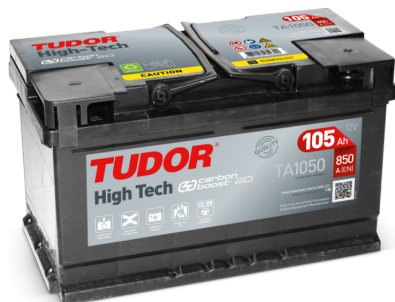

**Sortimentsoversikt**

Batterier til Biler og lette kjøretøy

**High-Tech TA1050**

Art.nr.	TA1050
Technology	Flooded
EAN/GTIN	3661024054300
Spenning	12 V
Kapasitet	105.0 Ah
CCA	850 A
Lengde	315 mm
Bredde	175 mm
Høyde	205 mm
Kasse	LH4
Polstilling	ETN 0
Poltype	EN taper post
Festeknast	B13
Vekt (kan variere)	23.10 kg