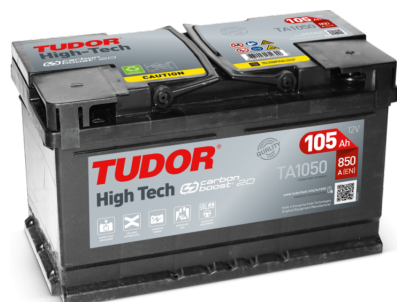

Sortimentsoversikt

Batterier til Biler og lette kjøretøy

High-Tech TA1050

Art.nr.	TA1050
Technology	Flooded
EAN/GTIN	3661024054300
Spenning	12 V
Kapasitet	105.0 Ah
CCA	850 A
Lengde	315 mm
Bredde	175 mm
Høyde	205 mm
Kasse	LH4
Polstilling	ETN 0
Poltype	EN taper post
Festeknast	B13
Vekt (kan variere)	23.10 kg