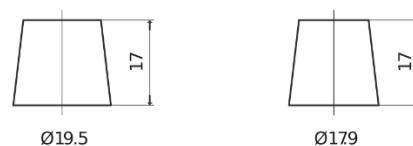

Sortimentsoversikt

Batterier til Biler og lette kjøretøy

High-Tech TA1050

Art.nr.	TA1050
Technology	Flooded
EAN/GTIN	3661024054300
Spenning	12 V
Kapasitet	105.0 Ah
CCA	850 A
Lengde	315 mm
Bredde	175 mm
Høyde	205 mm
Kasse	LH4
Polstilling	ETN 0
Poltype	EN taper post
Festeknast	B13
Vekt (kan variere)	23.10 kg

Polstilling

Poltype

Festeknast

Design, egenskaper og tekniske spesifikasjoner kan endres uten forvarsel. Vi fraskriver oss enhver representasjon eller garanti, uttrykt eller underforstått, angående dataene eller anbefalingene, og skal under ingen omstendigheter holdes ansvarlig for tap eller skade som hevdes å ha oppstått som et resultat. Noen produkter kan være utilgjengelig i ditt lokale marked.