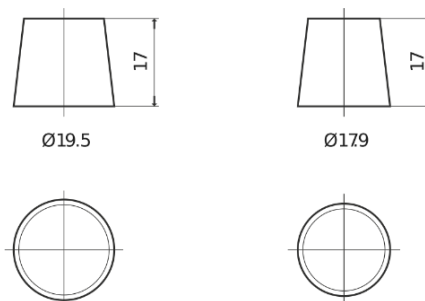

Poltype

Positive Terminal

Negative Terminal

Festeknast

Design, egenskaper og tekniske spesifikasjoner kan endres uten forvarsel. Vi fraskriver oss enhver representasjon eller garanti, uttrykt eller underforstått, angående dataene eller anbefalingene, og skal under ingen omstendigheter holdes ansvarlig for tap eller skade som hevdes å ha oppstått som et resultat. Noen produkter kan være utilgjengelig i ditt lokale marked.