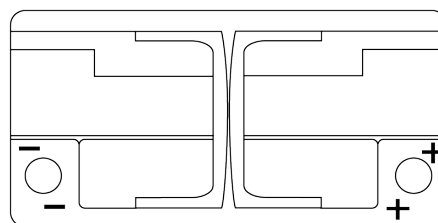

Sortimentsoversikt

Batterier til Biler og lette kjøretøy

AGM EK950

Art.nr.	EK950
Technology	AGM
EAN/GTIN	3661024035743
Spenning	12 V
Kapasitet	95 Ah
CCA	850 A
Lengde	353 mm
Bredde	175 mm
Høyde	190 mm
Kasse	L05
Polstilling	ETN 0
Poltype	EN taper post
Festeknast	B13
Vekt (kan variere)	26.10 kg

Polstilling

Poltype

Positive Terminal

Negative Terminal

Festeknast

Design, egenskaper og tekniske spesifikasjoner kan endres uten forvarsel. Vi fraskriver oss enhver representasjon eller garanti, uttrykt eller underforstått, angående dataene eller anbefalingene, og skal under ingen omstendigheter holdes ansvarlig for tap eller skade som hevdes å ha oppstått som et resultat. Noen produkter kan være utilgjengelig i ditt lokale marked.