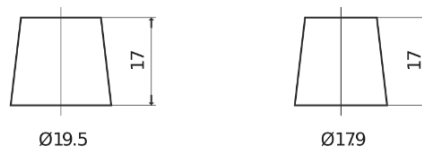

Sortimentsoversikt

Batterier til Biler og lette kjøretøy

High-Tech TA1000

Art.nr.	TA1000
Technology	Flooded
EAN/GTIN	3661024054256
Spenning	12 V
Kapasitet	100.0 Ah
CCA	900 A
Lengde	353 mm
Bredde	175 mm
Høyde	190 mm
Kasse	L05
Polstilling	ETN 0
Poltype	EN taper post
Festeknast	B13
Vekt (kan variere)	22.60 kg

Polstilling

Poltype

Festeknast

Design, egenskaper og tekniske spesifikasjoner kan endres uten forvarsel. Vi fraskriver oss enhver representasjon eller garanti, uttrykt eller underforstått, angående dataene eller anbefalingene, og skal under ingen omstendigheter holdes ansvarlig for tap eller skade som hevdes å ha oppstått som et resultat. Noen produkter kan være utilgjengelig i ditt lokale marked.