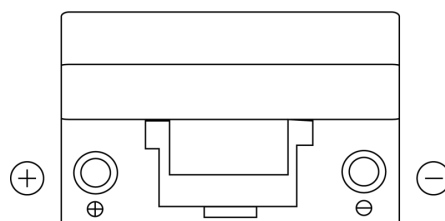

**Sortimentsoversikt**

Batterier til Marine og fritid

**Dual EFB SZ650**

Art.nr.	SZ650
Technology	EFB
EAN/GTIN	3661024066631
Spenning	12 V
Kapasitet	75.0 Ah
CCA	750 A
Watt hour	650 Wh
Lengde	260 mm
Bredde	173 mm
Høyde	222 mm
Kasse	D26
Polstilling	ETN 1
Poltype	EN taper post
Festeknast	B0
Vekt (kan variere)	19.00 kg

**Polstilling****Poltype**

Positive Terminal

Negative Terminal

**Festeknast**

Design, egenskaper og tekniske spesifikasjoner kan endres uten forvarsel. Vi fraskriver oss enhver representasjon eller garanti, uttrykt eller underforstått, angående dataene eller anbefalingene, og skal under ingen omstendigheter holdes ansvarlig for tap eller skade som hevdes å ha oppstått som et resultat. Noen produkter kan være utilgjengelig i ditt lokale marked.