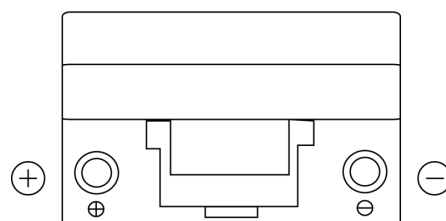

Sortimentsoversikt

Batterier til Marine og fritid

Dual EFB SZ650

Art.nr.	SZ650
Technology	EFB
EAN/GTIN	3661024066631
Spenning	12 V
Kapasitet	75.0 Ah
CCA	750 A
Watt hour	650 Wh
Lengde	260 mm
Bredde	173 mm
Høyde	222 mm
Kasse	D26
Polstilling	ETN 1
Poltype	EN taper post
Festeknast	B0
Vekt (kan variere)	19.00 kg

Polstilling**Poltype**

Positive Terminal

Negative Terminal

Festeknast

Design, egenskaper og tekniske spesifikasjoner kan endres uten forvarsel. Vi fraskriver oss enhver representasjon eller garanti, uttrykt eller underforstått, angående dataene eller anbefalingene, og skal under ingen omstendigheter holdes ansvarlig for tap eller skade som hevdes å ha oppstått som et resultat. Noen produkter kan være utilgjengelig i ditt lokale marked.