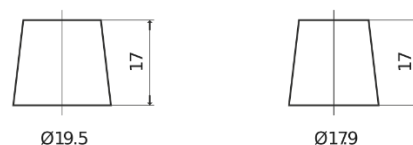

Sortimentsoversikt

Batterier til Marine og fritid

Dual EFB SZ650

Art.nr.	SZ650
Technology	EFB
EAN/GTIN	3661024066631
Spennning	12 V
Kapasitet	75.0 Ah
CCA	750 A
Watt hour	650 Wh
Lengde	260 mm
Bredde	173 mm
Høyde	222 mm
Kasse	D26
Polstilling	ETN 1
Poltype	EN taper post
Festeknast	B0
Vekt (kan variere)	19.00 kg

Polstilling

Poltype

Festeknast

Design, egenskaper og tekniske spesifikasjoner kan endres uten forvarsel. Vi fraskriver oss enhver representasjon eller garanti, uttrykt eller underforstått, angående dataene eller anbefalingene, og skal under ingen omstendigheter holdes ansvarlig for tap eller skade som hevdes å ha oppstått som et resultat. Noen produkter kan være utilgjengelig i ditt lokale marked.