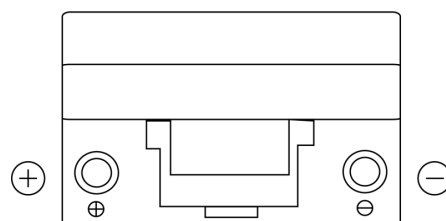

**Sortimentsoversikt**

Batterier til Marine og fritid

**Dual EFB SZ650**

Art.nr.	SZ650
Technology	EFB
EAN/GTIN	3661024066631
Spenning	12 V
Kapasitet	75.0 Ah
CCA	750 A
Watt hour	650 Wh
Lengde	260 mm
Bredde	173 mm
Høyde	222 mm
Kasse	D26
Polstilling	ETN 1
Poltype	EN taper post
Festeknast	B0
Vekt (kan variere)	19.00 kg

**Polstilling****Poltype**

Positive Terminal

Negative Terminal

**Festeknast**

Design, egenskaper og tekniske spesifikasjoner kan endres uten forvarsel. Vi fraskriver oss enhver representasjon eller garanti, uttrykt eller underforstått, angående dataene eller anbefalingene, og skal under ingen omstendigheter holdes ansvarlig for tap eller skade som hevdes å ha oppstått som et resultat. Noen produkter kan være utilgjengelig i ditt lokale marked.