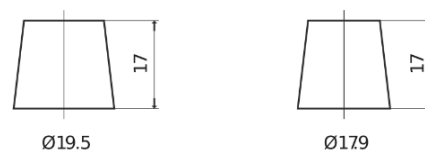

Sortimentsoversikt

Batterier til Marine og fritid

Dual EFB SZ600

Art.nr.	SZ600
Technology	EFB
EAN/GTIN	3661024066648
Spenning	12 V
Kapasitet	70.0 Ah
CCA	760 A
Watt hour	600 Wh
Lengde	278 mm
Bredde	175 mm
Høyde	190 mm
Kasse	L03
Polstilling	ETN 0
Poltype	EN taper post
Festeknast	B13
Vekt (kan variere)	19.30 kg

Polstilling

Poltype

Festeknast

Design, egenskaper og tekniske spesifikasjoner kan endres uten forvarsel. Vi fraskriver oss enhver representasjon eller garanti, uttrykt eller underforstått, angående dataene eller anbefalingene, og skal under ingen omstendigheter holdes ansvarlig for tap eller skade som hevdes å ha oppstått som et resultat. Noen produkter kan være utilgjengelig i ditt lokale marked.