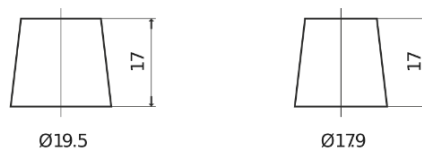

Sortimentsoversikt

Batterier til Marine og fritid

Dual EFB SZ600

Art.nr.	SZ600
Technology	EFB
EAN/GTIN	3661024066648
Spenning	12 V
Kapasitet	70.0 Ah
CCA	760 A
Watt hour	600 Wh
Lengde	278 mm
Bredde	175 mm
Høyde	190 mm
Kasse	L03
Polstilling	ETN 0
Poltype	EN taper post
Festeknast	B13
Vekt (kan variere)	19.30 kg

Polstilling

Poltype

Festeknast

Design, egenskaper og tekniske spesifikasjoner kan endres uten forvarsel. Vi fraskriver oss enhver representasjon eller garanti, uttrykt eller underforstått, angående dataene eller anbefalingene, og skal under ingen omstendigheter holdes ansvarlig for tap eller skade som hevdes å ha oppstått som et resultat. Noen produkter kan være utilgjengelig i ditt lokale marked.