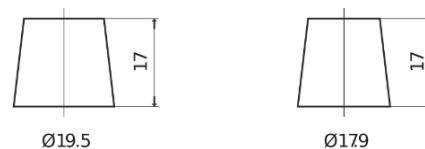

Sortimentsoversikt

Batterier til Marine og fritid

Dual EFB SZ600

Art.nr.	SZ600
Technology	EFB
EAN/GTIN	3661024066648
Spenning	12 V
Kapasitet	70.0 Ah
CCA	760 A
Watt hour	600 Wh
Lengde	278 mm
Bredde	175 mm
Høyde	190 mm
Kasse	L03
Polstilling	ETN 0
Poltype	EN taper post
Festeknast	B13
Vekt (kan variere)	19.30 kg

Polstilling

Poltype

Festeknast

Design, egenskaper og tekniske spesifikasjoner kan endres uten forvarsel. Vi fraskriver oss enhver representasjon eller garanti, uttrykt eller underforstått, angående dataene eller anbefalingene, og skal under ingen omstendigheter holdes ansvarlig for tap eller skade som hevdes å ha oppstått som et resultat. Noen produkter kan være utilgjengelig i ditt lokale marked.