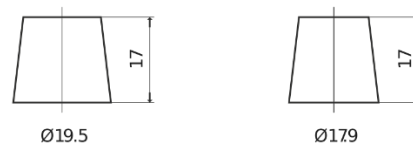

Sortimentsoversikt

Batterier til Lastebil, buss, maskiner, jordbruk

PowerPRO Agri&Construction EJ1000

Art.nr.	EJ1000
Technology	Flooded
EAN/GTIN	3661024036986
Spenning	12 V
Kapasitet	100 Ah
CCA	850 A
Lengde	353 mm
Bredde	175 mm
Høyde	190 mm
Kasse	L05
Polstilling	ETN 0
Poltype	EN taper post
Festeknast	B13
Vekt (kan variere)	21.80 kg

Polstilling

Poltype

Festeknast

Design, egenskaper og tekniske spesifikasjoner kan endres uten forvarsel. Vi fraskriver oss enhver representasjon eller garanti, uttrykt eller underforstått, angående dataene eller anbefalingene, og skal under ingen omstendigheter holdes ansvarlig for tap eller skade som hevdes å ha oppstått som et resultat. Noen produkter kan være utilgjengelig i ditt lokale marked.