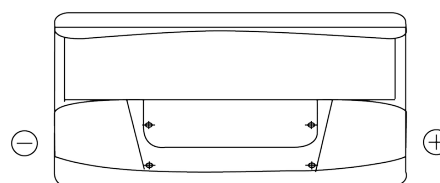

Sortimentsoversikt

Batterier til Lastebil, buss, maskiner, jordbruk

PowerPRO Agri&Construction EJ1000

| | |
|--------------------|---------------|
| Art.nr. | EJ1000 |
| Technology | Flooded |
| EAN/GTIN | 3661024036986 |
| Spenning | 12 V |
| Kapasitet | 100 Ah |
| CCA | 850 A |
| Lengde | 353 mm |
| Bredde | 175 mm |
| Høyde | 190 mm |
| Kasse | L05 |
| Polstilling | ETN 0 |
| Poltype | EN taper post |
| Festeknast | B13 |
| Vekt (kan variere) | 21.80 kg |

Polstilling**Poltype**

Positive Terminal

Negative Terminal

Festeknast

Design, egenskaper og tekniske spesifikasjoner kan endres uten forvarsel. Vi fraskriver oss enhver representasjon eller garanti, uttrykt eller underforstått, angående dataene eller anbefalingene, og skal under ingen omstendigheter holdes ansvarlig for tap eller skade som hevdes å ha oppstått som et resultat. Noen produkter kan være utilgjengelig i ditt lokale marked.