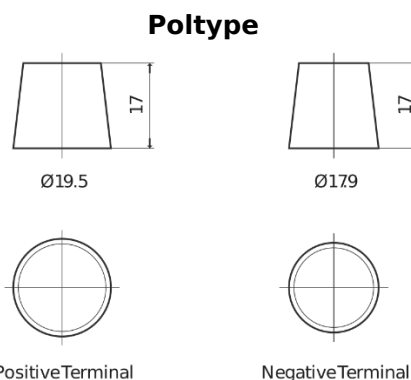

### EndurancePRO EFB SX2253

Art.nr.	SX2253
Technology	EFB
EAN/GTIN	3661024066402
Spenning	12 V
Kapasitet	225.0 Ah
CCA	1150 A
Lengde	518 mm
Bredde	274 mm
Høyde	240 mm
Kasse	D06
Polstilling	ETN 3
Poltype	EN taper post
Festeknast	B0
Vekt (kan variere)	60.10 kg