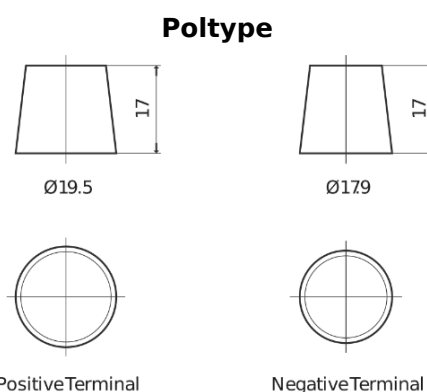

Sortimentsoversikt

Batterier til Lastebil, buss, maskiner, jordbruk

**EndurancePRO EFB SX2253**

Art.nr.	SX2253
Technology	EFB
EAN/GTIN	3661024066402
Spenning	12 V
Kapasitet	225.0 Ah
CCA	1150 A
Lengde	518 mm
Bredde	274 mm
Høyde	240 mm
Kasse	D06
Polstilling	ETN 3
Poltype	EN taper post
Festeknast	B0
Vekt (kan variere)	60.10 kg