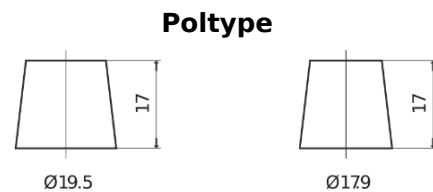

Sortimentsoversikt

Batterier til Lastebil, buss, maskiner, jordbruk

EndurancePRO EFB SX2253

Art.nr.	SX2253
Technology	EFB
EAN/GTIN	3661024066402
Spenning	12 V
Kapasitet	225.0 Ah
CCA	1150 A
Lengde	518 mm
Bredde	274 mm
Høyde	240 mm
Kasse	D06
Polstilling	ETN 3
Poltype	EN taper post
Festeknast	B0
Vekt (kan variere)	60.10 kg