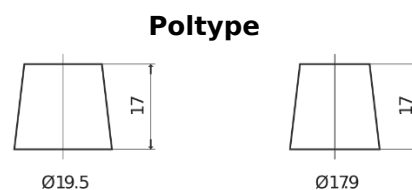

Sortimentsoversikt

Batterier til Lastebil, buss, maskiner, jordbruk

EndurancePRO EFB SX1803

Art.nr.	SX1803
Technology	EFB
EAN/GTIN	3661024066396
Spenning	12 V
Kapasitet	180.0 Ah
CCA	1000 A
Lengde	513 mm
Bredde	223 mm
Høyde	223 mm
Kasse	D05
Polstilling	ETN 3
Poltype	EN taper post
Festeknast	B0
Vekt (kan variere)	46.10 kg