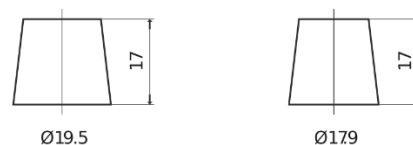

Sortimentsoversikt

Batterier til Biler og lette kjøretøy

Technica TB950

Art.nr.	TB950
Technology	Flooded
EAN/GTIN	3661024054584
Spenning	12 V
Kapasitet	95 Ah
CCA	800 A
Lengde	353 mm
Bredde	175 mm
Høyde	190 mm
Kasse	L05
Polstilling	ETN 0
Poltype	EN taper post
Festeknast	B13
Vekt (kan variere)	21.60 kg

Polstilling

Poltype

Festeknast

Design, egenskaper og tekniske spesifikasjoner kan endres uten forvarsel. Vi fraskriver oss enhver representasjon eller garanti, uttrykt eller underforstått, angående dataene eller anbefalingene, og skal under ingen omstendigheter holdes ansvarlig for tap eller skade som hevdes å ha oppstått som et resultat. Noen produkter kan være utilgjengelig i ditt lokale marked.