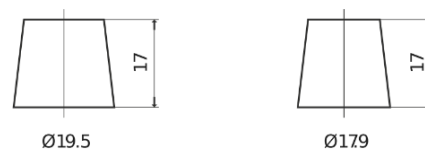

Sortimentsoversikt

Batterier til Lastebil, buss, maskiner, jordbruk

EndurancePRO EFB SX1803

Art.nr.	SX1803
Technology	EFB
EAN/GTIN	3661024066396
Spenning	12 V
Kapasitet	180.0 Ah
CCA	1000 A
Lengde	513 mm
Bredde	223 mm
Høyde	223 mm
Kasse	D05
Polstilling	ETN 3
Poltype	EN taper post
Festeknast	B0
Vekt (kan variere)	46.10 kg

Polstilling

Poltype

Festeknast

Design, egenskaper og tekniske spesifikasjoner kan endres uten forvarsel. Vi fraskriver oss enhver representasjon eller garanti, uttrykt eller underforstått, angående dataene eller anbefalingene, og skal under ingen omstendigheter holdes ansvarlig for tap eller skade som hevdes å ha oppstått som et resultat. Noen produkter kan være utilgjengelig i ditt lokale marked.