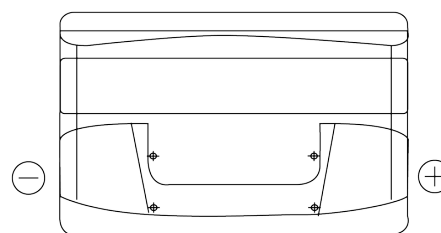

Sortimentsoversikt

Batterier til Biler og lette kjøretøy

Technica TB950

Art.nr.	TB950
Technology	Flooded
EAN/GTIN	3661024054584
Spenning	12 V
Kapasitet	95 Ah
CCA	800 A
Lengde	353 mm
Bredde	175 mm
Høyde	190 mm
Kasse	L05
Polstilling	ETN 0
Poltype	EN taper post
Festeknast	B13
Vekt (kan variere)	21.60 kg

Polstilling

Poltype

Positive Terminal

Negative Terminal

Festeknast

Design, egenskaper og tekniske spesifikasjoner kan endres uten forvarsel. Vi fraskriver oss enhver representasjon eller garanti, uttrykt eller underforstått, angående dataene eller anbefalingene, og skal under ingen omstendigheter holdes ansvarlig for tap eller skade som hevdes å ha oppstått som et resultat. Noen produkter kan være utilgjengelig i ditt lokale marked.