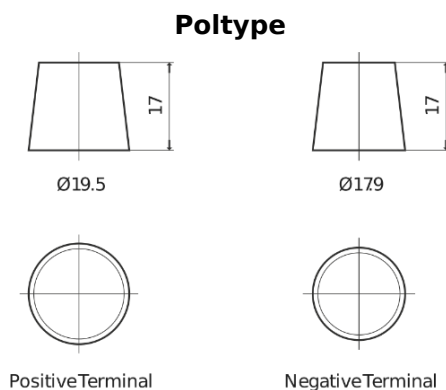

**Sortimentsoversikt**

Batterier til Marine og fritid

**Dual SR600**

|                    |               |
|--------------------|---------------|
| Art.nr.            | SR600         |
| Technology         | Flooded       |
| EAN/GTIN           | 3661024071611 |
| Spenning           | 12 V          |
| Kapasitet          | 120.0 Ah      |
| CCA                | 800 A         |
| Lengde             | 349 mm        |
| Bredde             | 175 mm        |
| Høyde              | 285 mm        |
| Kasse              | D03           |
| Polstilling        | ETN 1         |
| Poltype            | EN taper post |
| Festeknast         | B0            |
| Vekt (kan variere) | 31.40 kg      |