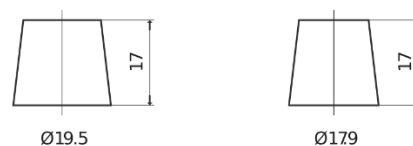

Batterier til Biler og lette kjøretøy

Formula FB950

Art.nr.	FB950
Technology	Flooded
EAN/GTIN	3661024044585
Spenning	12 V
Kapasitet	95 Ah
CCA	800 A
Lengde	353 mm
Bredde	175 mm
Høyde	190 mm
Kasse	L05
Polstilling	ETN 0
Poltype	EN taper post
Festeknast	B13
Vekt (kan variere)	21.60 kg

Polstilling

Poltype

Festeknast

Design, egenskaper og tekniske spesifikasjoner kan endres uten forvarsel. Vi fraskriver oss enhver representasjon eller garanti, uttrykt eller underforstått, angående dataene eller anbefalingene, og skal under ingen omstendigheter holdes ansvarlig for tap eller skade som hevdes å ha oppstått som et resultat. Noen produkter kan være utilgjengelig i ditt lokale marked.