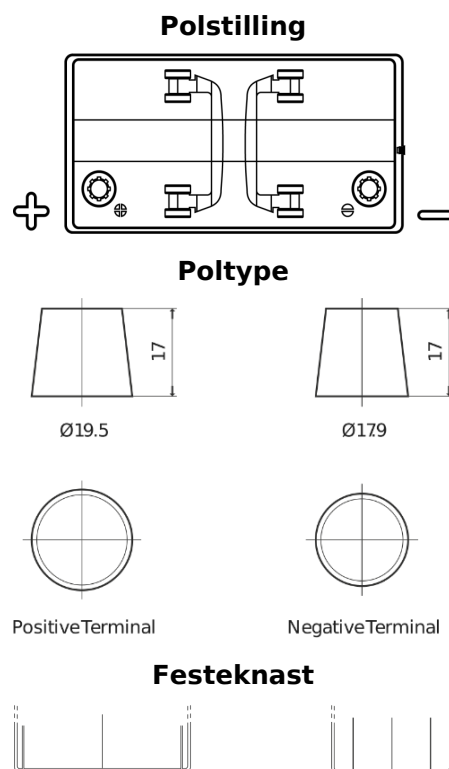

Sortimentsoversikt

Batterier til Marine og fritid

Dual SR600

Art.nr.	SR600
Technology	Flooded
EAN/GTIN	3661024071611
Spenning	12 V
Kapasitet	120.0 Ah
CCA	800 A
Lengde	349 mm
Bredde	175 mm
Høyde	285 mm
Kasse	D03
Polstilling	ETN 1
Poltype	EN taper post
Festeknast	B0
Vekt (kan variere)	31.40 kg