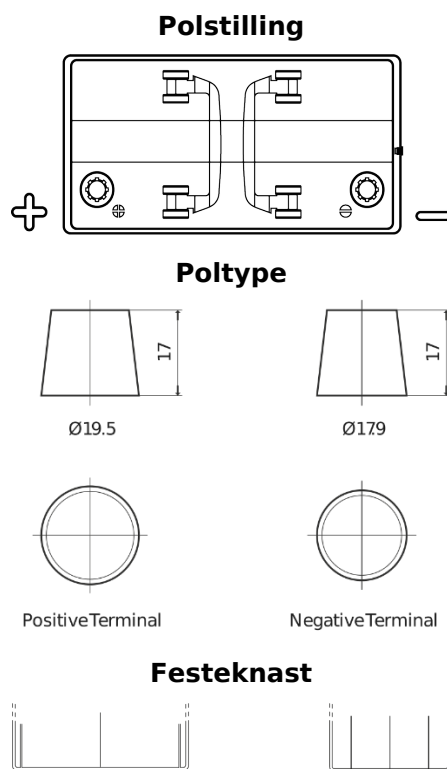

Sortimentsoversikt

Batterier til Marine og fritid

Dual SR600

Art.nr.	SR600
Technology	Flooded
EAN/GTIN	3661024071611
Spenning	12 V
Kapasitet	120.0 Ah
CCA	800 A
Lengde	349 mm
Bredde	175 mm
Høyde	285 mm
Kasse	D03
Polstilling	ETN 1
Poltype	EN taper post
Festeknast	B0
Vekt (kan variere)	31.40 kg