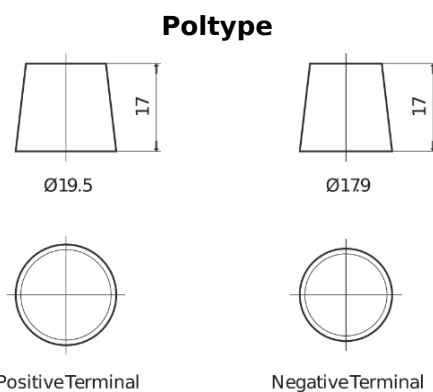

Sortimentsoversikt

Batterier til Marine og fritid

Dual SR600

Art.nr.	SR600
Technology	Flooded
EAN/GTIN	3661024071611
Spenning	12 V
Kapasitet	120.0 Ah
CCA	800 A
Lengde	349 mm
Bredde	175 mm
Høyde	285 mm
Kasse	D03
Polstilling	ETN 1
Poltype	EN taper post
Festeknast	B0
Vekt (kan variere)	31.40 kg