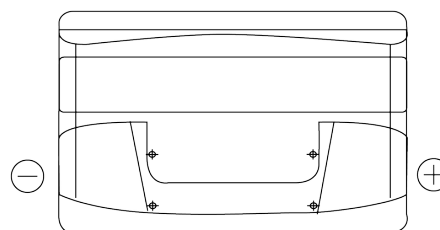

Batterier til Biler og lette kjøretøy

Formula FB950

Art.nr.	FB950
Technology	Flooded
EAN/GTIN	3661024044585
Spenning	12 V
Kapasitet	95 Ah
CCA	800 A
Lengde	353 mm
Bredde	175 mm
Høyde	190 mm
Kasse	L05
Polstilling	ETN 0
Poltype	EN taper post
Festeknast	B13
Vekt (kan variere)	21.60 kg

Polstilling

Poltype

Positive Terminal

Negative Terminal

Festeknast

Design, egenskaper og tekniske spesifikasjoner kan endres uten forvarsel. Vi fraskriver oss enhver representasjon eller garanti, uttrykt eller underforstått, angående dataene eller anbefalingene, og skal under ingen omstendigheter holdes ansvarlig for tap eller skade som hevdes å ha oppstått som et resultat. Noen produkter kan være utilgjengelig i ditt lokale marked.