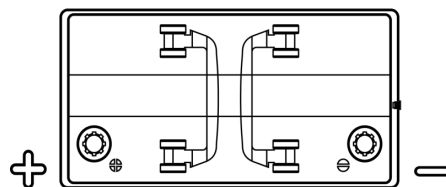

Sortimentsoversikt

Batterier til Marine og fritid

Dual SR550

Art.nr.	SR550
Technology	Flooded
EAN/GTIN	3661024065986
Spenning	12 V
Kapasitet	115.0 Ah
CCA	760 A
Watt hour	550 Wh
Lengde	349 mm
Bredde	175 mm
Høyde	235 mm
Kasse	D02
Polstilling	ETN 1
Poltype	EN taper post
Festeknast	B0
Vekt (kan variere)	27.80 kg

Polstilling**Poltype**

Ø19.5

Ø17.9

Positive Terminal

Negative Terminal

Festeknast

Design, egenskaper og tekniske spesifikasjoner kan endres uten forvarsel. Vi fraskriver oss enhver representasjon eller garanti, uttrykt eller underforstått, angående dataene eller anbefalingene, og skal under ingen omstendigheter holdes ansvarlig for tap eller skade som hevdes å ha oppstått som et resultat. Noen produkter kan være utilgjengelig i ditt lokale marked.