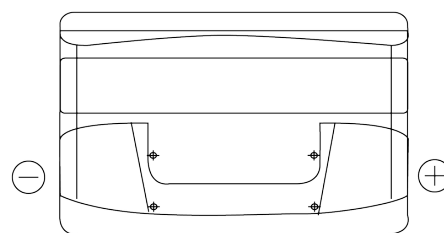

Sortimentsoversikt

Batterier til Biler og lette kjøretøy

Excell EB950

Art.nr.	EB950
Technology	Flooded
EAN/GTIN	3661024034586
Spenning	12 V
Kapasitet	95 Ah
CCA	800 A
Lengde	353 mm
Bredde	175 mm
Høyde	190 mm
Kasse	L05
Polstilling	ETN 0
Poltype	EN taper post
Festeknast	B13
Vekt (kan variere)	21.60 kg

Polstilling**Poltype**

Positive Terminal

Negative Terminal

Festeknast

Design, egenskaper og tekniske spesifikasjoner kan endres uten forvarsel. Vi fraskriver oss enhver representasjon eller garanti, uttrykt eller underforstått, angående dataene eller anbefalingene, og skal under ingen omstendigheter holdes ansvarlig for tap eller skade som hevdes å ha oppstått som et resultat. Noen produkter kan være utilgjengelig i ditt lokale marked.