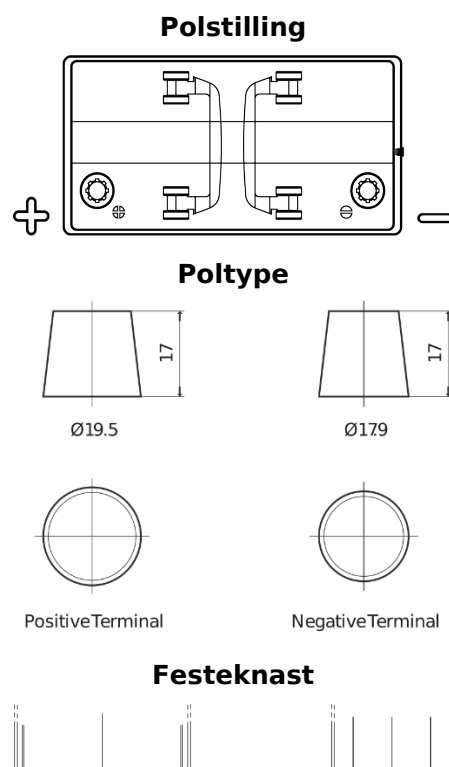

Sortimentsoversikt

Batterier til Marine og fritid

Dual SR550

Art.nr.	SR550
Technology	Flooded
EAN/GTIN	3661024065986
Spenning	12 V
Kapasitet	115.0 Ah
CCA	760 A
Watt hour	550 Wh
Lengde	349 mm
Bredde	175 mm
Høyde	235 mm
Kasse	D02
Polstilling	ETN 1
Poltype	EN taper post
Festeknast	B0
Vekt (kan variere)	27.80 kg