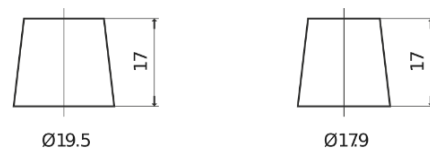

Sortimentsoversikt

Batterier til Marine og fritid

Dual SR450

Art.nr.	SR450
Technology	Flooded
EAN/GTIN	3661024065993
Spenning	12 V
Kapasitet	95.0 Ah
CCA	650 A
Watt hour	450 Wh
Lengde	306 mm
Bredde	173 mm
Høyde	222 mm
Kasse	D31
Polstilling	ETN 1
Poltype	EN taper post
Festeknast	Korean B1
Vekt (kan variere)	21.70 kg

Polstilling

Poltype

Festeknast

Design, egenskaper og tekniske spesifikasjoner kan endres uten forvarsel. Vi fraskriver oss enhver representasjon eller garanti, uttrykt eller underforstått, angående dataene eller anbefalingene, og skal under ingen omstendigheter holdes ansvarlig for tap eller skade som hevdes å ha oppstått som et resultat. Noen produkter kan være utilgjengelig i ditt lokale marked.