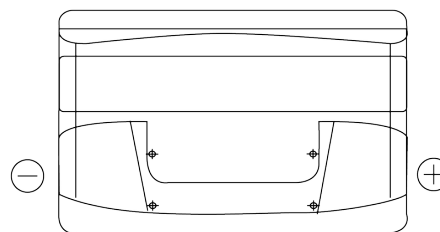

Sortimentsoversikt

Batterier til Biler og lette kjøretøy

Power DB950

Art.nr.	DB950
Technology	Flooded
EAN/GTIN	3661024024587
Spenning	12 V
Kapasitet	95 Ah
CCA	800 A
Lengde	353 mm
Bredde	175 mm
Høyde	190 mm
Kasse	L05
Polstilling	ETN 0
Poltype	EN taper post
Festeknast	B13
Vekt (kan variere)	21.60 kg

Polstilling**Poltype**

Positive Terminal

Negative Terminal

Festeknast

Design, egenskaper og tekniske spesifikasjoner kan endres uten forvarsel. Vi fraskriver oss enhver representasjon eller garanti, uttrykt eller underforstått, angående dataene eller anbefalingene, og skal under ingen omstendigheter holdes ansvarlig for tap eller skade som hevdes å ha oppstått som et resultat. Noen produkter kan være utilgjengelig i ditt lokale marked.