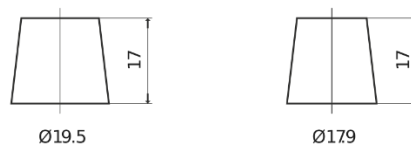

Sortimentsoversikt

Batterier til Biler og lette kjøretøy

Power DB950

Art.nr.	DB950
Technology	Flooded
EAN/GTIN	3661024024587
Spenning	12 V
Kapasitet	95 Ah
CCA	800 A
Lengde	353 mm
Bredde	175 mm
Høyde	190 mm
Kasse	L05
Polstilling	ETN 0
Poltype	EN taper post
Festeknast	B13
Vekt (kan variere)	21.60 kg

Polstilling

Poltype

Festeknast

Design, egenskaper og tekniske spesifikasjoner kan endres uten forvarsel. Vi fraskriver oss enhver representasjon eller garanti, uttrykt eller underforstått, angående dataene eller anbefalingene, og skal under ingen omstendigheter holdes ansvarlig for tap eller skade som hevdes å ha oppstått som et resultat. Noen produkter kan være utilgjengelig i ditt lokale marked.