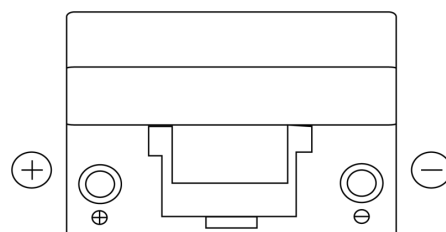

**Sortimentsoversikt**

Batterier til Marine og fritid

**Dual SR450**

|                    |               |
|--------------------|---------------|
| Art.nr.            | SR450         |
| Technology         | Flooded       |
| EAN/GTIN           | 3661024065993 |
| Spenning           | 12 V          |
| Kapasitet          | 95.0 Ah       |
| CCA                | 650 A         |
| Watt hour          | 450 Wh        |
| Lengde             | 306 mm        |
| Bredde             | 173 mm        |
| Høyde              | 222 mm        |
| Kasse              | D31           |
| Polstilling        | ETN 1         |
| Poltype            | EN taper post |
| Festeknast         | Korean B1     |
| Vekt (kan variere) | 21.70 kg      |

**Polstilling****Poltype**

Positive Terminal

Negative Terminal

**Festeknast**

Design, egenskaper og tekniske spesifikasjoner kan endres uten forvarsel. Vi fraskriver oss enhver representasjon eller garanti, uttrykt eller underforstått, angående dataene eller anbefalingene, og skal under ingen omstendigheter holdes ansvarlig for tap eller skade som hevdes å ha oppstått som et resultat. Noen produkter kan være utilgjengelig i ditt lokale marked.