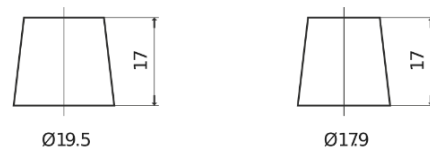

Sortimentsoversikt

Batterier til Marine og fritid

Dual SR350

Art.nr.	SR350
Technology	Flooded
EAN/GTIN	3661024066006
Spenning	12 V
Kapasitet	80.0 Ah
CCA	510 A
Watt hour	350 Wh
Lengde	270 mm
Bredde	173 mm
Høyde	222 mm
Kasse	D26
Polstilling	ETN 1
Poltype	EN taper post
Festeknast	Korean B1+B6
Vekt (kan variere)	17.40 kg

Polstilling

Poltype

Festeknast

Design, egenskaper og tekniske spesifikasjoner kan endres uten forvarsel. Vi fraskriver oss enhver representasjon eller garanti, uttrykt eller underforstått, angående dataene eller anbefalingene, og skal under ingen omstendigheter holdes ansvarlig for tap eller skade som hevdes å ha oppstått som et resultat. Noen produkter kan være utilgjengelig i ditt lokale marked.