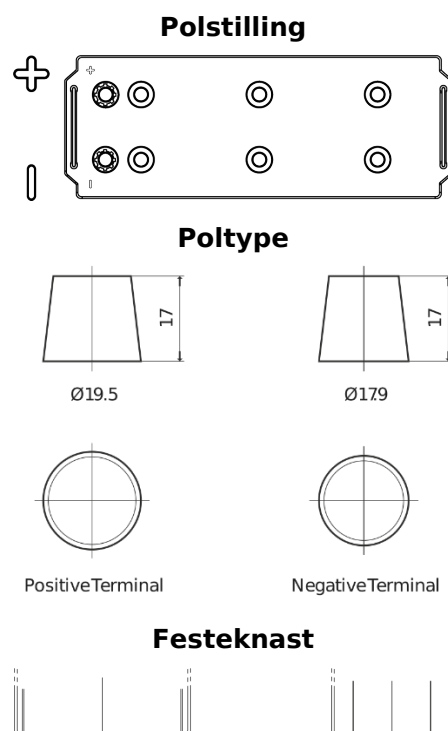

Sortimentsoversikt

Batterier til Marine og fritid

Start SN900

Art.nr.	SN900
Technology	Flooded
EAN/GTIN	3661024066068
Spenning	12 V
Kapasitet	140.0 Ah
CCA	800 A
MCA	900
Lengde	513 mm
Bredde	189 mm
Høyde	223 mm
Kasse	D04
Polstilling	ETN 3
Poltype	EN taper post
Festeknast	B0
Vekt (kan variere)	34.10 kg