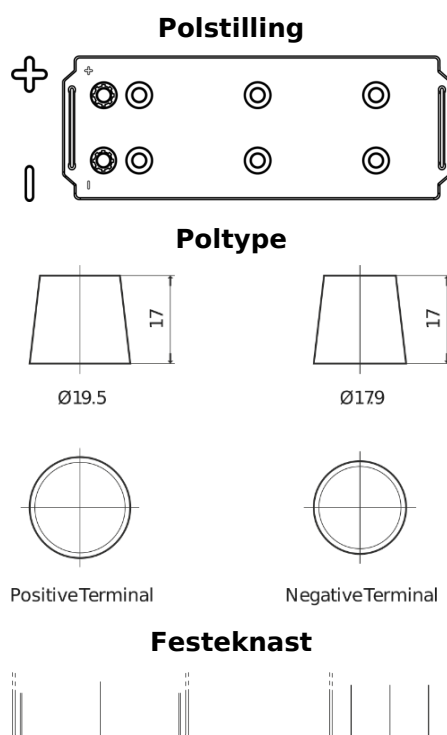

Sortimentsoversikt

Batterier til Marine og fritid

Start SN900

Art.nr.	SN900
Technology	Flooded
EAN/GTIN	3661024066068
Spenning	12 V
Kapasitet	140.0 Ah
CCA	800 A
MCA	900
Lengde	513 mm
Bredde	189 mm
Høyde	223 mm
Kasse	D04
Polstilling	ETN 3
Poltype	EN taper post
Festeknast	B0
Vekt (kan variere)	34.10 kg