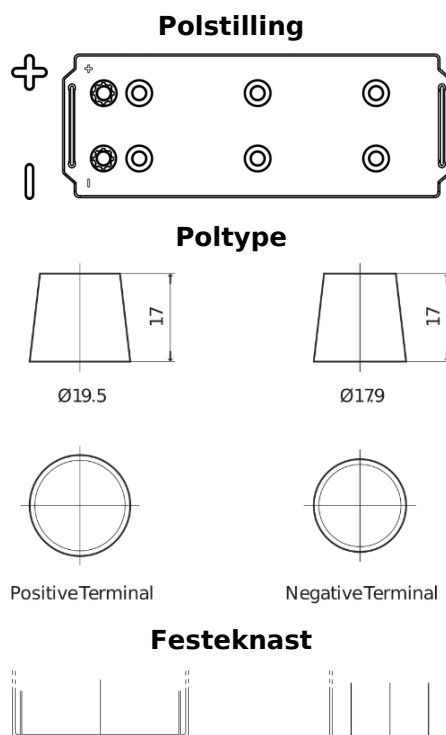

**Sortimentsoversikt**

Batterier til Marine og fritid

**Start SN900**

Art.nr.	SN900
Technology	Flooded
EAN/GTIN	3661024066068
Spenning	12 V
Kapasitet	140.0 Ah
CCA	800 A
MCA	900
Lengde	513 mm
Bredde	189 mm
Høyde	223 mm
Kasse	D04
Polstilling	ETN 3
Poltype	EN taper post
Festeknast	B0
Vekt (kan variere)	34.10 kg