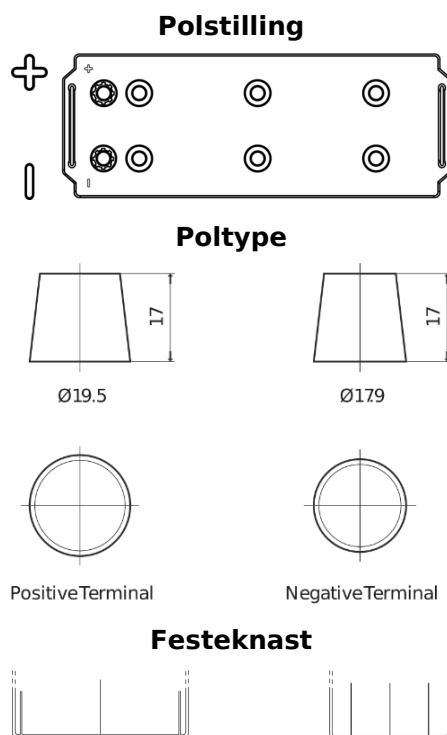

Sortimentsoversikt

Batterier til Marine og fritid

Start SN900

Art.nr.	SN900
Technology	Flooded
EAN/GTIN	3661024066068
Spenning	12 V
Kapasitet	140.0 Ah
CCA	800 A
MCA	900
Lengde	513 mm
Bredde	189 mm
Høyde	223 mm
Kasse	D04
Polstilling	ETN 3
Poltype	EN taper post
Festeknast	B0
Vekt (kan variere)	34.10 kg