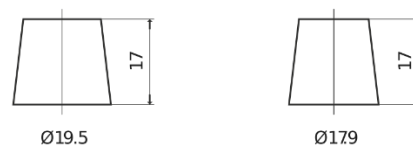

Sortimentsoversikt

Batterier til Marine og fritid

Equipment ET650

Art.nr.	ET650
Technology	Flooded
EAN/GTIN	3661024035927
Spenning	12 V
Kapasitet	100 Ah
Watt hour	650 Wh
Lengde	353 mm
Bredde	175 mm
Høyde	190 mm
Kasse	L05
Polstilling	ETN 0
Poltype	EN taper post
Festeknast	B13
Vekt (kan variere)	26.50 kg

Polstilling

Poltype

Festeknast

Design, egenskaper og tekniske spesifikasjoner kan endres uten forvarsel. Vi fraskriver oss enhver representasjon eller garanti, uttrykt eller underforstått, angående dataene eller anbefalingene, og skal under ingen omstendigheter holdes ansvarlig for tap eller skade som hevdes å ha oppstått som et resultat. Noen produkter kan være utilgjengelig i ditt lokale marked.