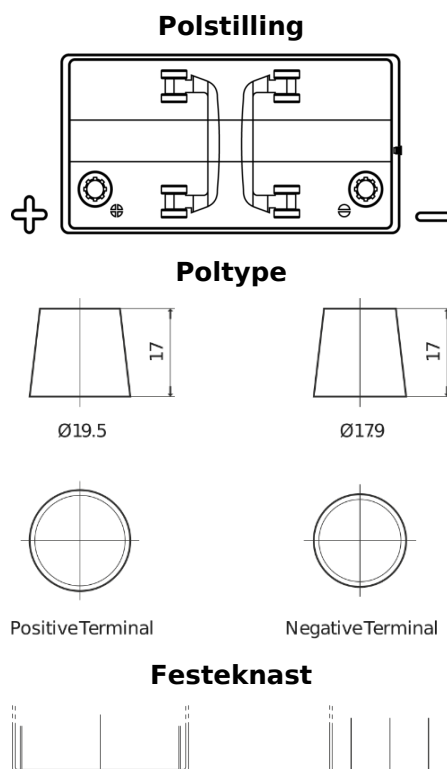

Sortimentsoversikt

Batterier til Marine og fritid

Start SN850

Art.nr.	SN850
Technology	Flooded
EAN/GTIN	3661024066075
Spenning	12 V
Kapasitet	110.0 Ah
CCA	750 A
MCA	850
Lengde	349 mm
Bredde	175 mm
Høyde	235 mm
Kasse	D02
Polstilling	ETN 1
Poltype	EN taper post
Festeknast	B0
Vekt (kan variere)	25.40 kg