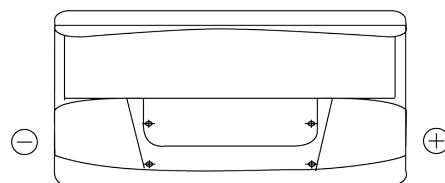

**Sortimentsoversikt**

Batterier til Biler og lette kjøretøy

**Standard TC900**

Art.nr.	TC900
Technology	Flooded
EAN/GTIN	3661024054836
Spenning	12 V
Kapasitet	90 Ah
CCA	720 A
Lengde	353 mm
Bredde	175 mm
Høyde	190 mm
Kasse	L05
Polstilling	ETN 0
Poltype	EN taper post
Festeknast	B13
Vekt (kan variere)	20.50 kg

**Polstilling****Poltype**

PositiveTerminal

NegativeTerminal

**Festeknast**

Design, egenskaper og tekniske spesifikasjoner kan endres uten forvarsel. Vi fraskriver oss enhver representasjon eller garanti, uttrykt eller underforstått, angående dataene eller anbefalingene, og skal under ingen omstendigheter holdes ansvarlig for tap eller skade som hevdes å ha oppstått som et resultat. Noen produkter kan være utilgjengelig i ditt lokale marked.