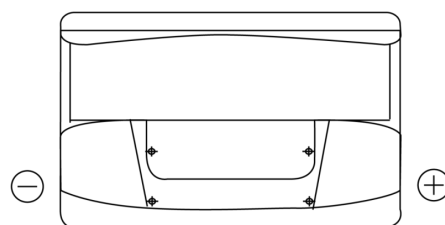

Polstilling