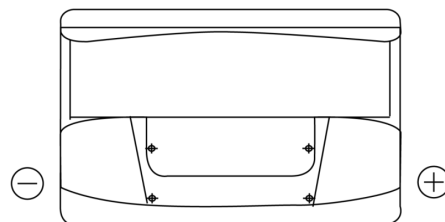

Sortimentsoversikt

Batterier til Marine og fritid

Start SN750

Art.nr.	SN750
Technology	Flooded
EAN/GTIN	3661024066082
Spenning	12 V
Kapasitet	74.0 Ah
CCA	680 A
MCA	750
Lengde	278 mm
Bredde	175 mm
Høyde	190 mm
Kasse	L03
Polstilling	ETN 0
Poltype	EN taper post
Festeknast	B13
Vekt (kan variere)	16.60 kg

Polstilling**Poltype**

Positive Terminal

Negative Terminal

Festeknast

Design, egenskaper og tekniske spesifikasjoner kan endres uten forvarsel. Vi fraskriver oss enhver representasjon eller garanti, uttrykt eller underforstått, angående dataene eller anbefalingene, og skal under ingen omstendigheter holdes ansvarlig for tap eller skade som hevdes å ha oppstått som et resultat. Noen produkter kan være utilgjengelig i ditt lokale marked.