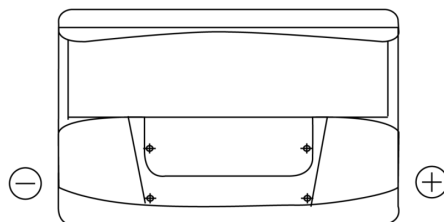

**Sortimentsoversikt**

Batterier til Marine og fritid

**Start SN750**

Art.nr.	SN750
Technology	Flooded
EAN/GTIN	3661024066082
Spenning	12 V
Kapasitet	74.0 Ah
CCA	680 A
MCA	750
Lengde	278 mm
Bredde	175 mm
Høyde	190 mm
Kasse	L03
Polstilling	ETN 0
Poltype	EN taper post
Festeknast	B13
Vekt (kan variere)	16.60 kg

**Polstilling****Poltype**

Positive Terminal

Negative Terminal

**Festeknast**

Design, egenskaper og tekniske spesifikasjoner kan endres uten forvarsel. Vi fraskriver oss enhver representasjon eller garanti, uttrykt eller underforstått, angående dataene eller anbefalingene, og skal under ingen omstendigheter holdes ansvarlig for tap eller skade som hevdes å ha oppstått som et resultat. Noen produkter kan være utilgjengelig i ditt lokale marked.