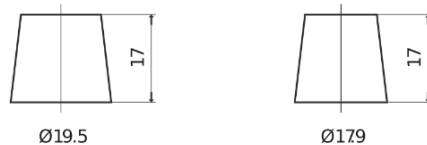

Sortimentsoversikt

Batterier til Marine og fritid

Start SN600

Art.nr.	SN600
Technology	Flooded
EAN/GTIN	3661024066099
Spenning	12 V
Kapasitet	62.0 Ah
CCA	540 A
MCA	600
Lengde	242 mm
Bredde	175 mm
Høyde	190 mm
Kasse	L02
Polstilling	ETN 0
Poltype	EN taper post
Festeknast	B13
Vekt (kan variere)	14.20 kg

Polstilling

Poltype

Festeknast

Design, egenskaper og tekniske spesifikasjoner kan endres uten forvarsel. Vi fraskriver oss enhver representasjon eller garanti, uttrykt eller underforstått, angående dataene eller anbefalingene, og skal under ingen omstendigheter holdes ansvarlig for tap eller skade som hevdes å ha oppstått som et resultat. Noen produkter kan være utilgjengelig i ditt lokale marked.