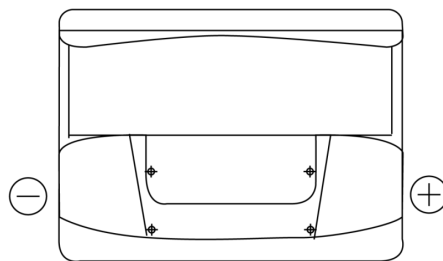

Sortimentsoversikt

Batterier til Marine og fritid

Start SN600

Art.nr.	SN600
Technology	Flooded
EAN/GTIN	3661024066099
Spenning	12 V
Kapasitet	62.0 Ah
CCA	540 A
MCA	600
Lengde	242 mm
Bredde	175 mm
Høyde	190 mm
Kasse	L02
Polstilling	ETN 0
Poltype	EN taper post
Festeknast	B13
Vekt (kan variere)	14.20 kg

Polstilling

Poltype

Positive Terminal

Negative Terminal

Festeknast

Design, egenskaper og tekniske spesifikasjoner kan endres uten forvarsel. Vi fraskriver oss enhver representasjon eller garanti, uttrykt eller underforstått, angående dataene eller anbefalingene, og skal under ingen omstendigheter holdes ansvarlig for tap eller skade som hevdes å ha oppstått som et resultat. Noen produkter kan være utilgjengelig i ditt lokale marked.