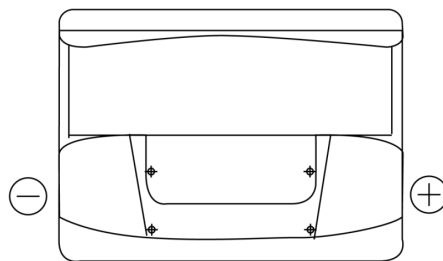

Polstilling