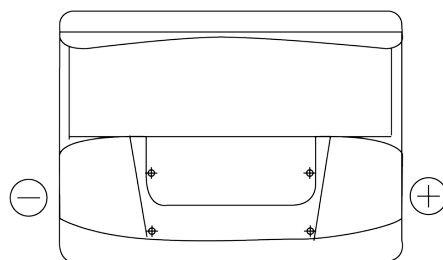

Sortimentsoversikt

Batterier til Marine og fritid

Start SN600

Art.nr.	SN600
Technology	Flooded
EAN/GTIN	3661024066099
Spenning	12 V
Kapasitet	62.0 Ah
CCA	540 A
MCA	600
Lengde	242 mm
Bredde	175 mm
Høyde	190 mm
Kasse	L02
Polstilling	ETN 0
Poltype	EN taper post
Festeknast	B13
Vekt (kan variere)	14.20 kg

Polstilling

Poltype

Positive Terminal

Negative Terminal

Festeknast

Design, egenskaper og tekniske spesifikasjoner kan endres uten forvarsel. Vi fraskriver oss enhver representasjon eller garanti, uttrykt eller underforstått, angående dataene eller anbefalingene, og skal under ingen omstendigheter holdes ansvarlig for tap eller skade som hevdes å ha oppstått som et resultat. Noen produkter kan være utilgjengelig i ditt lokale marked.