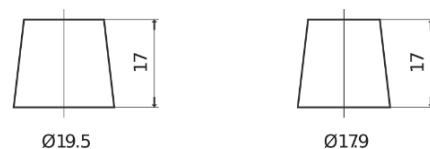

Sortimentsoversikt

Batterier til Marine og fritid

Start SN1100

Art.nr.	SN1100
Technology	Flooded
EAN/GTIN	3661024066051
Spenning	12 V
Kapasitet	180.0 Ah
CCA	1000 A
MCA	1100
Lengde	513 mm
Bredde	223 mm
Høyde	223 mm
Kasse	D05
Polstilling	ETN 3
Poltype	EN taper post
Festeknast	B0
Vekt (kan variere)	42.80 kg

Polstilling

Poltype

Festeknast

Design, egenskaper og tekniske spesifikasjoner kan endres uten forvarsel. Vi fraskriver oss enhver representasjon eller garanti, uttrykt eller underforstått, angående dataene eller anbefalingene, og skal under ingen omstendigheter holdes ansvarlig for tap eller skade som hevdes å ha oppstått som et resultat. Noen produkter kan være utilgjengelig i ditt lokale marked.