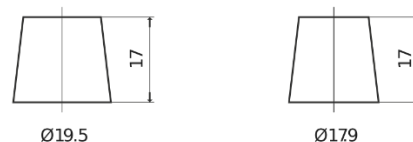

Sortimentsoversikt

Batterier til Biler og lette kjøretøy

EFB SL955

Art.nr.	SL955
Technology	EFB
EAN/GTIN	3661024066433
Spenning	12 V
Kapasitet	95.0 Ah
CCA	800 A
Lengde	306 mm
Bredde	173 mm
Høyde	222 mm
Kasse	D31
Polstilling	ETN 1
Poltype	EN taper post
Festeknast	Korean B1
Vekt (kan variere)	21.80 kg

Polstilling

Poltype

Festeknast

Design, egenskaper og tekniske spesifikasjoner kan endres uten forvarsel. Vi fraskriver oss enhver representasjon eller garanti, uttrykt eller underforstått, angående dataene eller anbefalingene, og skal under ingen omstendigheter holdes ansvarlig for tap eller skade som hevdes å ha oppstått som et resultat. Noen produkter kan være utilgjengelig i ditt lokale marked.