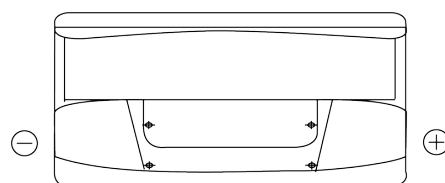

Sortimentsoversikt

Batterier til Biler og lette kjøretøy

Classic EC900

Art.nr.	EC900
Technology	Flooded
EAN/GTIN	3661024034838
Spenning	12 V
Kapasitet	90 Ah
CCA	720 A
Lengde	353 mm
Bredde	175 mm
Høyde	190 mm
Kasse	L05
Polstilling	ETN 0
Poltype	EN taper post
Festeknast	B13
Vekt (kan variere)	20.50 kg

Polstilling**Poltype**

Positive Terminal

Negative Terminal

Festeknast

Design, egenskaper og tekniske spesifikasjoner kan endres uten forvarsel. Vi fraskriver oss enhver representasjon eller garanti, uttrykt eller underforstått, angående dataene eller anbefalingene, og skal under ingen omstendigheter holdes ansvarlig for tap eller skade som hevdes å ha oppstått som et resultat. Noen produkter kan være utilgjengelig i ditt lokale marked.