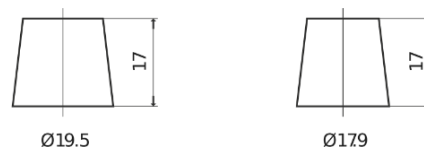

Sortimentsoversikt

Batterier til Biler og lette kjøretøy

EFB SL955

Art.nr.	SL955
Technology	EFB
EAN/GTIN	3661024066433
Spenning	12 V
Kapasitet	95.0 Ah
CCA	800 A
Lengde	306 mm
Bredde	173 mm
Høyde	222 mm
Kasse	D31
Polstilling	ETN 1
Poltype	EN taper post
Festeknast	Korean B1
Vekt (kan variere)	21.80 kg

Polstilling

Poltype

Festeknast

Design, egenskaper og tekniske spesifikasjoner kan endres uten forvarsel. Vi fraskriver oss enhver representasjon eller garanti, uttrykt eller underforstått, angående dataene eller anbefalingene, og skal under ingen omstendigheter holdes ansvarlig for tap eller skade som hevdes å ha oppstått som et resultat. Noen produkter kan være utilgjengelig i ditt lokale marked.