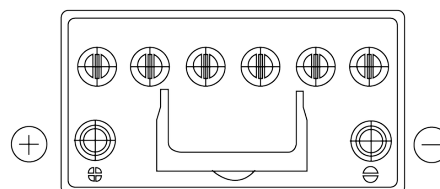

Sortimentsoversikt

Batterier til Biler og lette kjøretøy

EFB SL955

Art.nr.	SL955
Technology	EFB
EAN/GTIN	3661024066433
Spenning	12 V
Kapasitet	95.0 Ah
CCA	800 A
Lengde	306 mm
Bredde	173 mm
Høyde	222 mm
Kasse	D31
Polstilling	ETN 1
Poltype	EN taper post
Festeknast	Korean B1
Vekt (kan variere)	21.80 kg

Polstilling**Poltype**

Positive Terminal

Negative Terminal

Festeknast

Design, egenskaper og tekniske spesifikasjoner kan endres uten forvarsel. Vi fraskriver oss enhver representasjon eller garanti, uttrykt eller underforstått, angående dataene eller anbefalingene, og skal under ingen omstendigheter holdes ansvarlig for tap eller skade som hevdes å ha oppstått som et resultat. Noen produkter kan være utilgjengelig i ditt lokale marked.