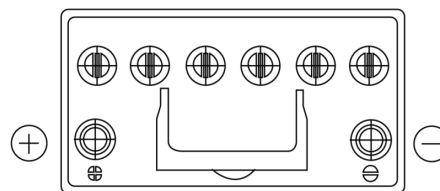

Polstilling