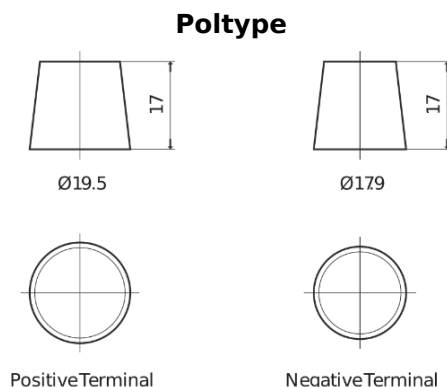

Sortimentsoversikt

Batterier til Biler og lette kjøretøy

**EFB SL954**

Art.nr.	SL954
Technology	EFB
EAN/GTIN	3661024066426
Spenning	12 V
Kapasitet	95.0 Ah
CCA	800 A
Lengde	306 mm
Bredde	173 mm
Høyde	222 mm
Kasse	D31
Polstilling	ETN 0
Poltype	EN taper post
Festeknast	Korean B1
Vekt (kan variere)	21.80 kg