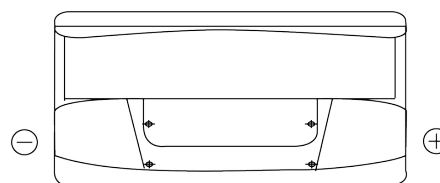

Batterier til Biler og lette kjøretøy

Standard CC900

Art.nr.	CC900
Technology	Flooded
EAN/GTIN	3661024014830
Spenning	12 V
Kapasitet	90 Ah
CCA	720 A
Lengde	353 mm
Bredde	175 mm
Høyde	190 mm
Kasse	L05
Polstilling	ETN 0
Poltype	EN taper post
Festeknast	B13
Vekt (kan variere)	20.50 kg

Polstilling

Poltype

Ø19.5

Ø17.9

Positive Terminal

Negative Terminal

Festeknast

5 notches