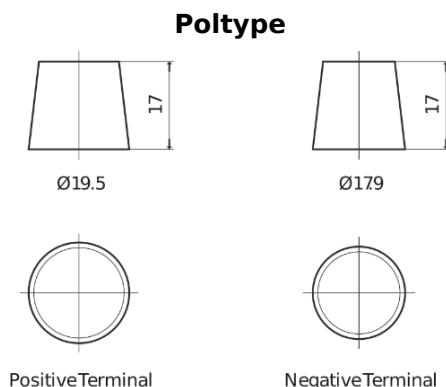

Sortimentsoversikt

Batterier til Biler og lette kjøretøy

**EFB SL954**

Art.nr.	SL954
Technology	EFB
EAN/GTIN	3661024066426
Spenning	12 V
Kapasitet	95.0 Ah
CCA	800 A
Lengde	306 mm
Bredde	173 mm
Høyde	222 mm
Kasse	D31
Polstilling	ETN 0
Poltype	EN taper post
Festeknast	Korean B1
Vekt (kan variere)	21.80 kg