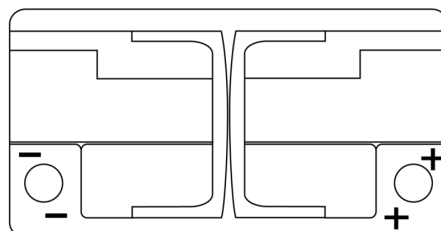

Sortimentsoversikt

Batterier til Biler og lette kjøretøy

EFB SL800

Art.nr.	SL800
Technology	EFB
EAN/GTIN	3661024065702
Spenning	12 V
Kapasitet	80.0 Ah
CCA	800 A
Lengde	315 mm
Bredde	175 mm
Høyde	190 mm
Kasse	L04
Polstilling	ETN 0
Poltype	EN taper post
Festeknast	B13
Vekt (kan variere)	22.10 kg

Polstilling

Poltype

Positive Terminal

Negative Terminal

Festeknast

Design, egenskaper og tekniske spesifikasjoner kan endres uten forvarsel. Vi fraskriver oss enhver representasjon eller garanti, uttrykt eller underforstått, angående dataene eller anbefalingene, og skal under ingen omstendigheter holdes ansvarlig for tap eller skade som hevdes å ha oppstått som et resultat. Noen produkter kan være utilgjengelig i ditt lokale marked.