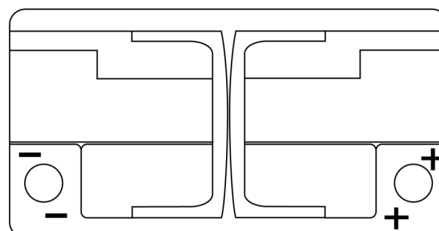

Sortimentsoversikt

Batterier til Biler og lette kjøretøy

EFB SL800

Art.nr.	SL800
Technology	EFB
EAN/GTIN	3661024065702
Spenning	12 V
Kapasitet	80.0 Ah
CCA	800 A
Lengde	315 mm
Bredde	175 mm
Høyde	190 mm
Kasse	L04
Polstilling	ETN 0
Poltype	EN taper post
Festeknast	B13
Vekt (kan variere)	22.10 kg

Polstilling**Poltype**

Positive Terminal

Negative Terminal

Festeknast

Design, egenskaper og tekniske spesifikasjoner kan endres uten forvarsel. Vi fraskriver oss enhver representasjon eller garanti, uttrykt eller underforstått, angående dataene eller anbefalingene, og skal under ingen omstendigheter holdes ansvarlig for tap eller skade som hevdes å ha oppstått som et resultat. Noen produkter kan være utilgjengelig i ditt lokale marked.