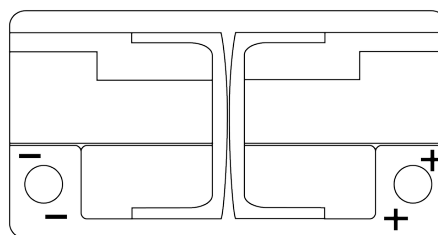

Sortimentsoversikt

Batterier til Biler og lette kjøretøy

EFB SL800

Art.nr.	SL800
Technology	EFB
EAN/GTIN	3661024065702
Spenning	12 V
Kapasitet	80.0 Ah
CCA	800 A
Lengde	315 mm
Bredde	175 mm
Høyde	190 mm
Kasse	L04
Polstilling	ETN 0
Poltype	EN taper post
Festeknast	B13
Vekt (kan variere)	22.10 kg

Polstilling

Poltype

Positive Terminal

Negative Terminal

Festeknast

Design, egenskaper og tekniske spesifikasjoner kan endres uten forvarsel. Vi fraskriver oss enhver representasjon eller garanti, uttrykt eller underforstått, angående dataene eller anbefalingene, og skal under ingen omstendigheter holdes ansvarlig for tap eller skade som hevdes å ha oppstått som et resultat. Noen produkter kan være utilgjengelig i ditt lokale marked.