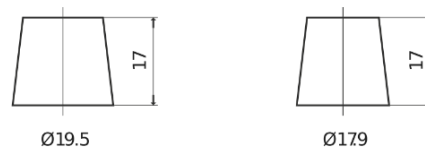

Sortimentsoversikt

Batterier til Biler og lette kjøretøy

EFB SL800

Art.nr.	SL800
Technology	EFB
EAN/GTIN	3661024065702
Spenning	12 V
Kapasitet	80.0 Ah
CCA	800 A
Lengde	315 mm
Bredde	175 mm
Høyde	190 mm
Kasse	L04
Polstilling	ETN 0
Poltype	EN taper post
Festeknast	B13
Vekt (kan variere)	22.10 kg

Polstilling

Poltype

Festeknast

Design, egenskaper og tekniske spesifikasjoner kan endres uten forvarsel. Vi fraskriver oss enhver representasjon eller garanti, uttrykt eller underforstått, angående dataene eller anbefalingene, og skal under ingen omstendigheter holdes ansvarlig for tap eller skade som hevdes å ha oppstått som et resultat. Noen produkter kan være utilgjengelig i ditt lokale marked.