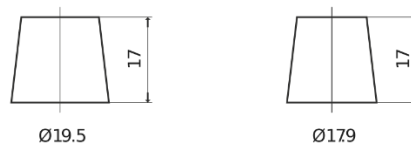

Sortimentsoversikt

Batterier til Biler og lette kjøretøy

EFB SL800

Art.nr.	SL800
Technology	EFB
EAN/GTIN	3661024065702
Spenning	12 V
Kapasitet	80.0 Ah
CCA	800 A
Lengde	315 mm
Bredde	175 mm
Høyde	190 mm
Kasse	L04
Polstilling	ETN 0
Poltype	EN taper post
Festeknast	B13
Vekt (kan variere)	22.10 kg

Polstilling

Poltype

Festeknast

Design, egenskaper og tekniske spesifikasjoner kan endres uten forvarsel. Vi fraskriver oss enhver representasjon eller garanti, uttrykt eller underforstått, angående dataene eller anbefalingene, og skal under ingen omstendigheter holdes ansvarlig for tap eller skade som hevdes å ha oppstått som et resultat. Noen produkter kan være utilgjengelig i ditt lokale marked.