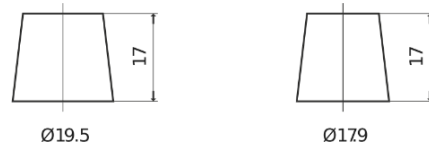

Sortimentsoversikt

Batterier til Biler og lette kjøretøy

EFB SL754

Art.nr.	SL754
Technology	EFB
EAN/GTIN	3661024066624
Spenning	12 V
Kapasitet	75.0 Ah
CCA	750 A
Lengde	260 mm
Bredde	173 mm
Høyde	222 mm
Kasse	D26
Polstilling	ETN 0
Poltype	EN taper post
Festeknast	B0
Vekt (kan variere)	19.00 kg

Polstilling

Poltype

Festeknast

Design, egenskaper og tekniske spesifikasjoner kan endres uten forvarsel. Vi fraskriver oss enhver representasjon eller garanti, uttrykt eller underforstått, angående dataene eller anbefalingene, og skal under ingen omstendigheter holdes ansvarlig for tap eller skade som hevdes å ha oppstått som et resultat. Noen produkter kan være utilgjengelig i ditt lokale marked.