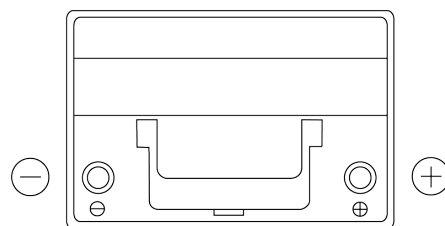

Sortimentsoversikt

Batterier til Biler og lette kjøretøy

EFB SL754

Art.nr.	SL754
Technology	EFB
EAN/GTIN	3661024066624
Spenning	12 V
Kapasitet	75.0 Ah
CCA	750 A
Lengde	260 mm
Bredde	173 mm
Høyde	222 mm
Kasse	D26
Polstilling	ETN 0
Poltype	EN taper post
Festeknast	B0
Vekt (kan variere)	19.00 kg

Polstilling

Poltype

PositiveTerminal

NegativeTerminal

Festeknast

Design, egenskaper og tekniske spesifikasjoner kan endres uten forvarsel. Vi fraskriver oss enhver representasjon eller garanti, uttrykt eller underforstått, angående dataene eller anbefalingene, og skal under ingen omstendigheter holdes ansvarlig for tap eller skade som hevdes å ha oppstått som et resultat. Noen produkter kan være utilgjengelig i ditt lokale marked.