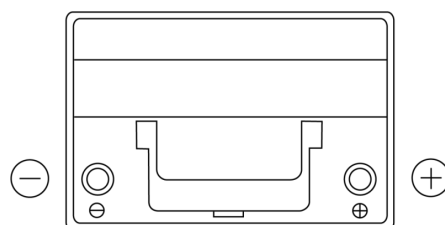

Sortimentsoversikt

Batterier til Biler og lette kjøretøy

EFB SL754

Art.nr.	SL754
Technology	EFB
EAN/GTIN	3661024066624
Spenning	12 V
Kapasitet	75.0 Ah
CCA	750 A
Lengde	260 mm
Bredde	173 mm
Høyde	222 mm
Kasse	D26
Polstilling	ETN 0
Poltype	EN taper post
Festeknast	B0
Vekt (kan variere)	19.00 kg

Polstilling

Poltype

PositiveTerminal

NegativeTerminal

Festeknast

Design, egenskaper og tekniske spesifikasjoner kan endres uten forvarsel. Vi fraskriver oss enhver representasjon eller garanti, uttrykt eller underforstått, angående dataene eller anbefalingene, og skal under ingen omstendigheter holdes ansvarlig for tap eller skade som hevdes å ha oppstått som et resultat. Noen produkter kan være utilgjengelig i ditt lokale marked.