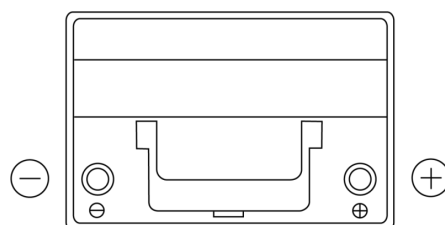

Sortimentsoversikt

Batterier til Biler og lette kjøretøy

EFB SL754

Art.nr.	SL754
Technology	EFB
EAN/GTIN	3661024066624
Spenning	12 V
Kapasitet	75.0 Ah
CCA	750 A
Lengde	260 mm
Bredde	173 mm
Høyde	222 mm
Kasse	D26
Polstilling	ETN 0
Poltype	EN taper post
Festeknast	B0
Vekt (kan variere)	19.00 kg

Polstilling**Poltype**

PositiveTerminal

NegativeTerminal

Festeknast

Design, egenskaper og tekniske spesifikasjoner kan endres uten forvarsel. Vi fraskriver oss enhver representasjon eller garanti, uttrykt eller underforstått, angående dataene eller anbefalingene, og skal under ingen omstendigheter holdes ansvarlig for tap eller skade som hevdes å ha oppstått som et resultat. Noen produkter kan være utilgjengelig i ditt lokale marked.