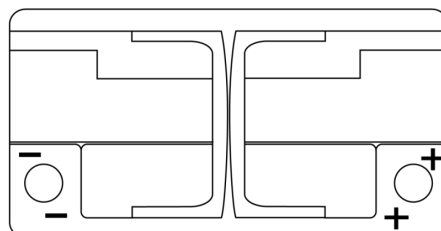

Sortimentsoversikt

Batterier til Biler og lette kjøretøy

EFB SL752

Art.nr.	SL752
Technology	EFB
EAN/GTIN	3661024066303
Spenning	12 V
Kapasitet	75.0 Ah
CCA	730 A
Lengde	315 mm
Bredde	175 mm
Høyde	175 mm
Kasse	LB4
Polstilling	ETN 0
Poltype	EN taper post
Festeknast	B13
Vekt (kan variere)	18.60 kg

Polstilling

Poltype

Positive Terminal

Negative Terminal

Festeknast

Design, egenskaper og tekniske spesifikasjoner kan endres uten forvarsel. Vi fraskriver oss enhver representasjon eller garanti, uttrykt eller underforstått, angående dataene eller anbefalingene, og skal under ingen omstendigheter holdes ansvarlig for tap eller skade som hevdes å ha oppstått som et resultat. Noen produkter kan være utilgjengelig i ditt lokale marked.