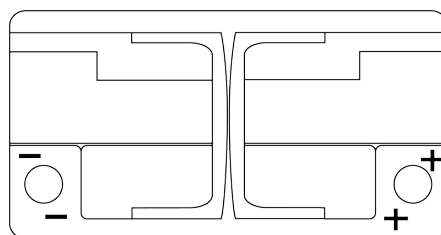

Sortimentsoversikt

Batterier til Biler og lette kjøretøy

EFB SL752

Art.nr.	SL752
Technology	EFB
EAN/GTIN	3661024066303
Spenning	12 V
Kapasitet	75.0 Ah
CCA	730 A
Lengde	315 mm
Bredde	175 mm
Høyde	175 mm
Kasse	LB4
Polstilling	ETN 0
Poltype	EN taper post
Festeknast	B13
Vekt (kan variere)	18.60 kg

Polstilling

Poltype

Positive Terminal

Negative Terminal

Festeknast

Design, egenskaper og tekniske spesifikasjoner kan endres uten forvarsel. Vi fraskriver oss enhver representasjon eller garanti, uttrykt eller underforstått, angående dataene eller anbefalingene, og skal under ingen omstendigheter holdes ansvarlig for tap eller skade som hevdes å ha oppstått som et resultat. Noen produkter kan være utilgjengelig i ditt lokale marked.