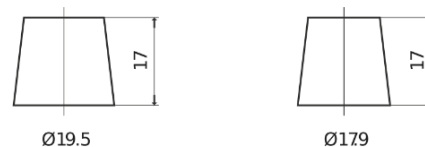

Sortimentsoversikt

Batterier til Biler og lette kjøretøy

EFB SL752

Art.nr.	SL752
Technology	EFB
EAN/GTIN	3661024066303
Spenning	12 V
Kapasitet	75.0 Ah
CCA	730 A
Lengde	315 mm
Bredde	175 mm
Høyde	175 mm
Kasse	LB4
Polstilling	ETN 0
Poltype	EN taper post
Festeknast	B13
Vekt (kan variere)	18.60 kg

Polstilling

Poltype

Festeknast

Design, egenskaper og tekniske spesifikasjoner kan endres uten forvarsel. Vi fraskriver oss enhver representasjon eller garanti, uttrykt eller underforstått, angående dataene eller anbefalingene, og skal under ingen omstendigheter holdes ansvarlig for tap eller skade som hevdes å ha oppstått som et resultat. Noen produkter kan være utilgjengelig i ditt lokale marked.