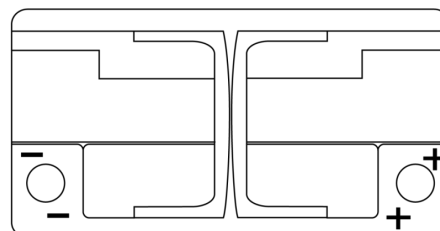

Sortimentsoversikt

Batterier til Biler og lette kjøretøy

**EFB SL752**

Art.nr.	SL752
Technology	EFB
EAN/GTIN	3661024066303
Spenning	12 V
Kapasitet	75.0 Ah
CCA	730 A
Lengde	315 mm
Bredde	175 mm
Høyde	175 mm
Kasse	LB4
Polstilling	ETN 0
Poltype	EN taper post
Festeknast	B13
Vekt (kan variere)	18.60 kg

**Polstilling**

**Poltype**

Positive Terminal

Negative Terminal

**Festeknast**

Design, egenskaper og tekniske spesifikasjoner kan endres uten forvarsel. Vi fraskriver oss enhver representasjon eller garanti, uttrykt eller underforstått, angående dataene eller anbefalingene, og skal under ingen omstendigheter holdes ansvarlig for tap eller skade som hevdes å ha oppstått som et resultat. Noen produkter kan være utilgjengelig i ditt lokale marked.