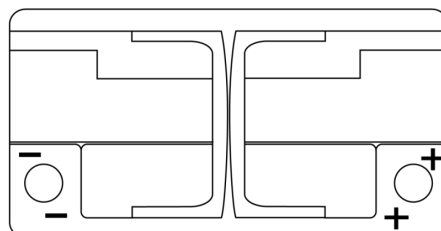

Sortimentsoversikt

Batterier til Biler og lette kjøretøy

**EFB SL752**

Art.nr.	SL752
Technology	EFB
EAN/GTIN	3661024066303
Spenning	12 V
Kapasitet	75.0 Ah
CCA	730 A
Lengde	315 mm
Bredde	175 mm
Høyde	175 mm
Kasse	LB4
Polstilling	ETN 0
Poltype	EN taper post
Festeknast	B13
Vekt (kan variere)	18.60 kg

**Polstilling**

**Poltype**

Positive Terminal

Negative Terminal

**Festeknast**

Design, egenskaper og tekniske spesifikasjoner kan endres uten forvarsel. Vi fraskriver oss enhver representasjon eller garanti, uttrykt eller underforstått, angående dataene eller anbefalingene, og skal under ingen omstendigheter holdes ansvarlig for tap eller skade som hevdes å ha oppstått som et resultat. Noen produkter kan være utilgjengelig i ditt lokale marked.