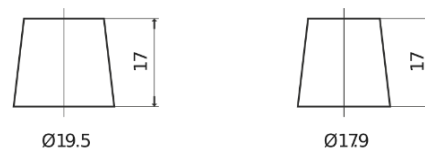

Sortimentsoversikt

Batterier til Biler og lette kjøretøy

EFB SL700

Art.nr.	SL700
Technology	EFB
EAN/GTIN	3661024065696
Spenning	12 V
Kapasitet	70.0 Ah
CCA	760 A
Lengde	278 mm
Bredde	175 mm
Høyde	190 mm
Kasse	L03
Polstilling	ETN 0
Poltype	EN taper post
Festeknast	B13
Vekt (kan variere)	19.30 kg

Polstilling

Poltype

Festeknast

Design, egenskaper og tekniske spesifikasjoner kan endres uten forvarsel. Vi fraskriver oss enhver representasjon eller garanti, uttrykt eller underforstått, angående dataene eller anbefalingene, og skal under ingen omstendigheter holdes ansvarlig for tap eller skade som hevdes å ha oppstått som et resultat. Noen produkter kan være utilgjengelig i ditt lokale marked.