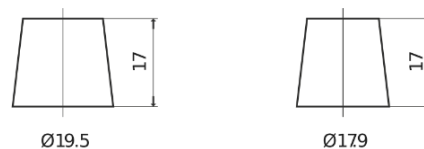

Sortimentsoversikt

Batterier til Biler og lette kjøretøy

EFB SL700

Art.nr.	SL700
Technology	EFB
EAN/GTIN	3661024065696
Spenning	12 V
Kapasitet	70.0 Ah
CCA	760 A
Lengde	278 mm
Bredde	175 mm
Høyde	190 mm
Kasse	L03
Polstilling	ETN 0
Poltype	EN taper post
Festeknast	B13
Vekt (kan variere)	19.30 kg

Polstilling

Poltype

Festeknast

Design, egenskaper og tekniske spesifikasjoner kan endres uten forvarsel. Vi fraskriver oss enhver representasjon eller garanti, uttrykt eller underforstått, angående dataene eller anbefalingene, og skal under ingen omstendigheter holdes ansvarlig for tap eller skade som hevdes å ha oppstått som et resultat. Noen produkter kan være utilgjengelig i ditt lokale marked.