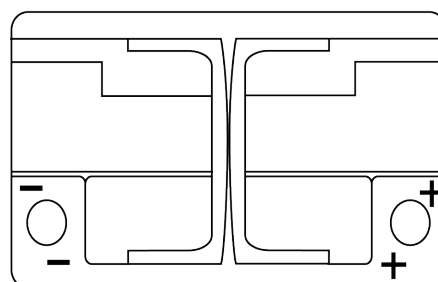

Sortimentsoversikt

Batterier til Biler og lette kjøretøy

EFB SL700

Art.nr.	SL700
Technology	EFB
EAN/GTIN	3661024065696
Spenning	12 V
Kapasitet	70.0 Ah
CCA	760 A
Lengde	278 mm
Bredde	175 mm
Høyde	190 mm
Kasse	L03
Polstilling	ETN 0
Poltype	EN taper post
Festeknast	B13
Vekt (kan variere)	19.30 kg

Polstilling**Poltype**

Positive Terminal

Negative Terminal

Festeknast

Design, egenskaper og tekniske spesifikasjoner kan endres uten forvarsel. Vi fraskriver oss enhver representasjon eller garanti, uttrykt eller underforstått, angående dataene eller anbefalingene, og skal under ingen omstendigheter holdes ansvarlig for tap eller skade som hevdes å ha oppstått som et resultat. Noen produkter kan være utilgjengelig i ditt lokale marked.