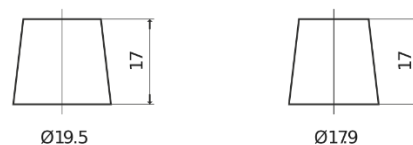

Sortimentsoversikt

Batterier til Biler og lette kjøretøy

EFB SL700

Art.nr.	SL700
Technology	EFB
EAN/GTIN	3661024065696
Spenning	12 V
Kapasitet	70.0 Ah
CCA	760 A
Lengde	278 mm
Bredde	175 mm
Høyde	190 mm
Kasse	L03
Polstilling	ETN 0
Poltype	EN taper post
Festeknast	B13
Vekt (kan variere)	19.30 kg

Polstilling

Poltype

Festeknast

Design, egenskaper og tekniske spesifikasjoner kan endres uten forvarsel. Vi fraskriver oss enhver representasjon eller garanti, uttrykt eller underforstått, angående dataene eller anbefalingene, og skal under ingen omstendigheter holdes ansvarlig for tap eller skade som hevdes å ha oppstått som et resultat. Noen produkter kan være utilgjengelig i ditt lokale marked.