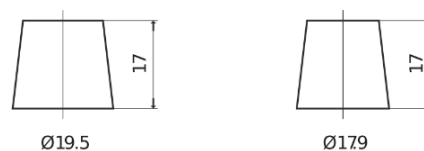

Sortimentsoversikt

Batterier til Biler og lette kjøretøy

EFB SL700

Art.nr.	SL700
Technology	EFB
EAN/GTIN	3661024065696
Spenning	12 V
Kapasitet	70.0 Ah
CCA	760 A
Lengde	278 mm
Bredde	175 mm
Høyde	190 mm
Kasse	L03
Polstilling	ETN 0
Poltype	EN taper post
Festeknast	B13
Vekt (kan variere)	19.30 kg

Polstilling

Poltype

Festeknast

Design, egenskaper og tekniske spesifikasjoner kan endres uten forvarsel. Vi fraskriver oss enhver representasjon eller garanti, uttrykt eller underforstått, angående dataene eller anbefalingene, og skal under ingen omstendigheter holdes ansvarlig for tap eller skade som hevdes å ha oppstått som et resultat. Noen produkter kan være utilgjengelig i ditt lokale marked.