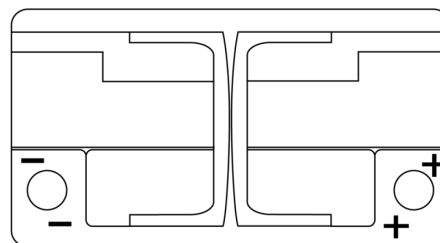

Sortimentsoversikt

Batterier til Biler og lette kjøretøy

**EFB SL652**

Art.nr.	SL652
Technology	EFB
EAN/GTIN	3661024066297
Spenning	12 V
Kapasitet	65.0 Ah
CCA	650 A
Lengde	278 mm
Bredde	175 mm
Høyde	175 mm
Kasse	LB3
Polstilling	ETN 0
Poltype	EN taper post
Festeknast	B13
Vekt (kan variere)	16.20 kg

**Polstilling**

**Poltype**

Positive Terminal

Negative Terminal

**Festeknast**

Design, egenskaper og tekniske spesifikasjoner kan endres uten forvarsel. Vi fraskriver oss enhver representasjon eller garanti, uttrykt eller underforstått, angående dataene eller anbefalingene, og skal under ingen omstendigheter holdes ansvarlig for tap eller skade som hevdes å ha oppstått som et resultat. Noen produkter kan være utilgjengelig i ditt lokale marked.