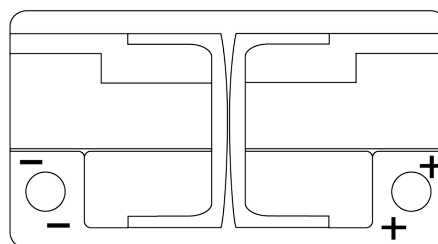

Sortimentsoversikt

Batterier til Biler og lette kjøretøy

EFB SL652

Art.nr.	SL652
Technology	EFB
EAN/GTIN	3661024066297
Spenning	12 V
Kapasitet	65.0 Ah
CCA	650 A
Lengde	278 mm
Bredde	175 mm
Høyde	175 mm
Kasse	LB3
Polstilling	ETN 0
Poltype	EN taper post
Festeknast	B13
Vekt (kan variere)	16.20 kg

Polstilling**Poltype**

Ø19.5

Ø179

PositiveTerminal

NegativeTerminal

Festeknast

5 notches

10.5