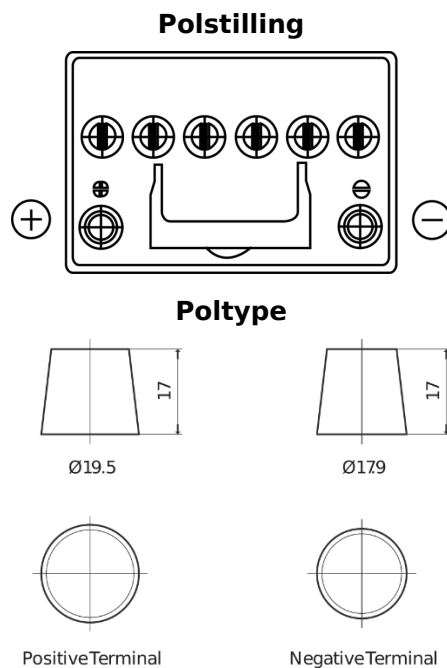

### EFB SL605

Art.nr.	SL605
Technology	EFB
EAN/GTIN	3661024066419
Spenning	12 V
Kapasitet	60.0 Ah
CCA	520 A
Lengde	230 mm
Bredde	173 mm
Høyde	222 mm
Kasse	D23
Polstilling	ETN 1
Poltype	EN taper post
Festeknast	B0
Vekt (kan variere)	15.80 kg