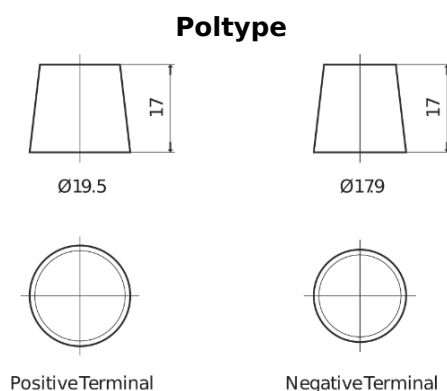

Sortimentsoversikt

Batterier til Biler og lette kjøretøy

**EFB SL604**

Art.nr.	SL604
Technology	EFB
EAN/GTIN	3661024066280
Spenning	12 V
Kapasitet	60.0 Ah
CCA	520 A
Lengde	230 mm
Bredde	173 mm
Høyde	222 mm
Kasse	D23
Polstilling	ETN 0
Poltype	EN taper post
Festeknast	B0
Vekt (kan variere)	15.80 kg