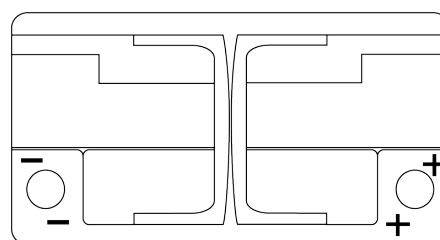

Sortimentsoversikt

Batterier til Biler og lette kjøretøy

AGM EK820

Art.nr.	EK820
Technology	AGM
EAN/GTIN	3661024037914
Spenning	12 V
Kapasitet	82 Ah
CCA	800 A
Lengde	315 mm
Bredde	175 mm
Høyde	190 mm
Kasse	L04
Polstilling	ETN 0
Poltype	EN taper post
Festeknast	B13
Vekt (kan variere)	23.30 kg

Polstilling

Poltype

Positive Terminal

Negative Terminal

Festeknast

Design, egenskaper og tekniske spesifikasjoner kan endres uten forvarsel. Vi fraskriver oss enhver representasjon eller garanti, uttrykt eller underforstått, angående dataene eller anbefalingene, og skal under ingen omstendigheter holdes ansvarlig for tap eller skade som hevdes å ha oppstått som et resultat. Noen produkter kan være utilgjengelig i ditt lokale marked.