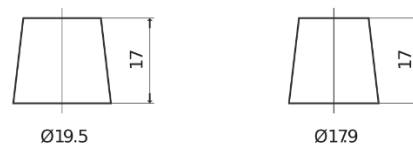

Sortimentsoversikt

Batterier til Biler og lette kjøretøy

AGM EK820

Art.nr.	EK820
Technology	AGM
EAN/GTIN	3661024037914
Spenning	12 V
Kapasitet	82 Ah
CCA	800 A
Lengde	315 mm
Bredde	175 mm
Høyde	190 mm
Kasse	L04
Polstilling	ETN 0
Poltype	EN taper post
Festeknast	B13
Vekt (kan variere)	23.30 kg

Polstilling

Poltype

Festeknast

Design, egenskaper og tekniske spesifikasjoner kan endres uten forvarsel. Vi fraskriver oss enhver representasjon eller garanti, uttrykt eller underforstått, angående dataene eller anbefalingene, og skal under ingen omstendigheter holdes ansvarlig for tap eller skade som hevdes å ha oppstått som et resultat. Noen produkter kan være utilgjengelig i ditt lokale marked.