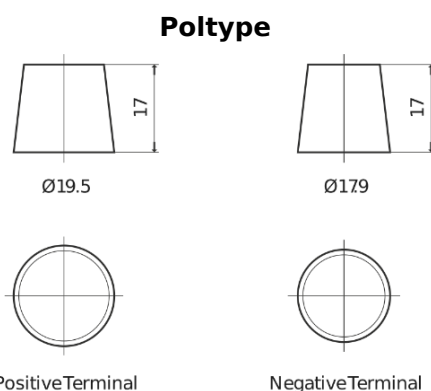

Sortimentsoversikt

Batterier til Biler og lette kjøretøy

EFB SL604

Art.nr.	SL604
Technology	EFB
EAN/GTIN	3661024066280
Spenning	12 V
Kapasitet	60.0 Ah
CCA	520 A
Lengde	230 mm
Bredde	173 mm
Høyde	222 mm
Kasse	D23
Polstilling	ETN 0
Poltype	EN taper post
Festeknast	B0
Vekt (kan variere)	15.80 kg