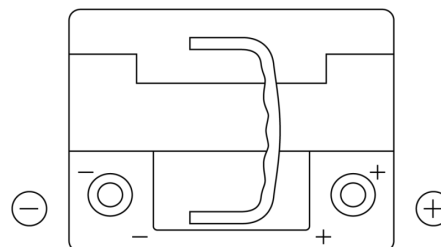

Sortimentsoversikt

Batterier til Biler og lette kjøretøy

EFB SL550

Art.nr.	SL550
Technology	EFB
EAN/GTIN	3661024066440
Spenning	12 V
Kapasitet	55.0 Ah
CCA	540 A
Lengde	207 mm
Bredde	175 mm
Høyde	190 mm
Kasse	L01
Polstilling	ETN 0
Poltype	EN taper post
Festeknast	B13
Vekt (kan variere)	14.10 kg

Polstilling

Poltype

Positive Terminal

Negative Terminal

Festeknast

Design, egenskaper og tekniske spesifikasjoner kan endres uten forvarsel. Vi fraskriver oss enhver representasjon eller garanti, uttrykt eller underforstått, angående dataene eller anbefalingene, og skal under ingen omstendigheter holdes ansvarlig for tap eller skade som hevdes å ha oppstått som et resultat. Noen produkter kan være utilgjengelig i ditt lokale marked.