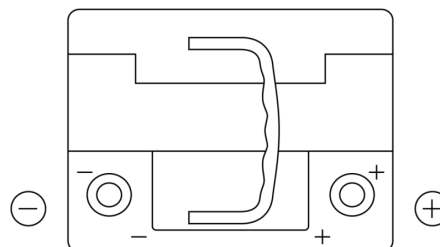

Sortimentsoversikt

Batterier til Biler og lette kjøretøy

EFB SL550

Art.nr.	SL550
Technology	EFB
EAN/GTIN	3661024066440
Spenning	12 V
Kapasitet	55.0 Ah
CCA	540 A
Lengde	207 mm
Bredde	175 mm
Høyde	190 mm
Kasse	L01
Polstilling	ETN 0
Poltype	EN taper post
Festeknast	B13
Vekt (kan variere)	14.10 kg

Polstilling

Poltype

Positive Terminal

Negative Terminal

Festeknast

Design, egenskaper og tekniske spesifikasjoner kan endres uten forvarsel. Vi fraskriver oss enhver representasjon eller garanti, uttrykt eller underforstått, angående dataene eller anbefalingene, og skal under ingen omstendigheter holdes ansvarlig for tap eller skade som hevdes å ha oppstått som et resultat. Noen produkter kan være utilgjengelig i ditt lokale marked.