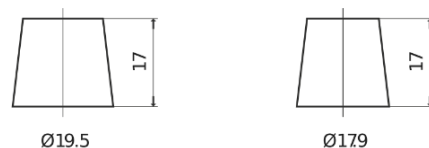

Sortimentsoversikt

Batterier til Biler og lette kjøretøy

EFB SL550

Art.nr.	SL550
Technology	EFB
EAN/GTIN	3661024066440
Spenning	12 V
Kapasitet	55.0 Ah
CCA	540 A
Lengde	207 mm
Bredde	175 mm
Høyde	190 mm
Kasse	L01
Polstilling	ETN 0
Poltype	EN taper post
Festeknast	B13
Vekt (kan variere)	14.10 kg

Polstilling

Poltype

Festeknast

Design, egenskaper og tekniske spesifikasjoner kan endres uten forvarsel. Vi fraskriver oss enhver representasjon eller garanti, uttrykt eller underforstått, angående dataene eller anbefalingene, og skal under ingen omstendigheter holdes ansvarlig for tap eller skade som hevdes å ha oppstått som et resultat. Noen produkter kan være utilgjengelig i ditt lokale marked.