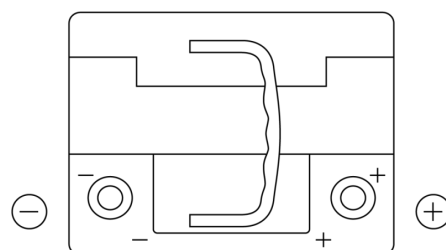

Sortimentsoversikt

Batterier til Biler og lette kjøretøy

EFB SL550

Art.nr.	SL550
Technology	EFB
EAN/GTIN	3661024066440
Spenning	12 V
Kapasitet	55.0 Ah
CCA	540 A
Lengde	207 mm
Bredde	175 mm
Høyde	190 mm
Kasse	L01
Polstilling	ETN 0
Poltype	EN taper post
Festeknast	B13
Vekt (kan variere)	14.10 kg

Polstilling

Poltype

Positive Terminal

Negative Terminal

Festeknast

Design, egenskaper og tekniske spesifikasjoner kan endres uten forvarsel. Vi fraskriver oss enhver representasjon eller garanti, uttrykt eller underforstått, angående dataene eller anbefalingene, og skal under ingen omstendigheter holdes ansvarlig for tap eller skade som hevdes å ha oppstått som et resultat. Noen produkter kan være utilgjengelig i ditt lokale marked.