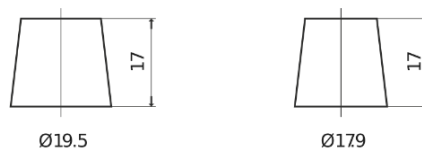

Sortimentsoversikt

Batterier til Biler og lette kjøretøy

EFB SL550

Art.nr.	SL550
Technology	EFB
EAN/GTIN	3661024066440
Spenning	12 V
Kapasitet	55.0 Ah
CCA	540 A
Lengde	207 mm
Bredde	175 mm
Høyde	190 mm
Kasse	L01
Polstilling	ETN 0
Poltype	EN taper post
Festeknast	B13
Vekt (kan variere)	14.10 kg

Polstilling

Poltype

Festeknast

Design, egenskaper og tekniske spesifikasjoner kan endres uten forvarsel. Vi fraskriver oss enhver representasjon eller garanti, uttrykt eller underforstått, angående dataene eller anbefalingene, og skal under ingen omstendigheter holdes ansvarlig for tap eller skade som hevdes å ha oppstått som et resultat. Noen produkter kan være utilgjengelig i ditt lokale marked.