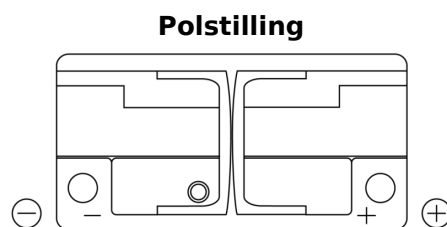

Sortimentsoversikt

Batterier til Biler og lette kjøretøy

EFB SL1050

Art.nr.	SL1050
Technology	EFB
EAN/GTIN	3661024066501
Spenning	12 V
Kapasitet	105.0 Ah
CCA	950 A
Lengde	392 mm
Bredde	175 mm
Høyde	190 mm
Kasse	L06
Polstilling	ETN 0
Poltype	EN taper post
Festeknast	B13
Vekt (kan variere)	27.20 kg