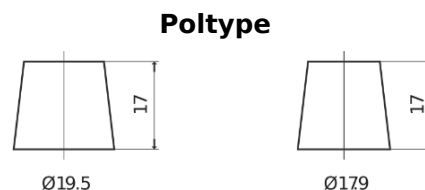

Sortimentsoversikt

Batterier til Biler og lette kjøretøy

EFB SL1050

Art.nr.	SL1050
Technology	EFB
EAN/GTIN	3661024066501
Spenning	12 V
Kapasitet	105.0 Ah
CCA	950 A
Lengde	392 mm
Bredde	175 mm
Høyde	190 mm
Kasse	L06
Polstilling	ETN 0
Poltype	EN taper post
Festeknast	B13
Vekt (kan variere)	27.20 kg