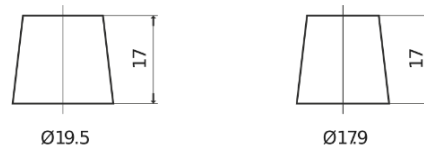

Sortimentsoversikt

Batterier til Biler og lette kjøretøy

EFB SL1000

Art.nr.	SL1000
Technology	EFB
EAN/GTIN	3661024066532
Spenning	12 V
Kapasitet	100.0 Ah
CCA	900 A
Lengde	353 mm
Bredde	175 mm
Høyde	190 mm
Kasse	L05
Polstilling	ETN 0
Poltype	EN taper post
Festeknast	B13
Vekt (kan variere)	25.50 kg

Polstilling

Poltype

Festeknast

Design, egenskaper og tekniske spesifikasjoner kan endres uten forvarsel. Vi fraskriver oss enhver representasjon eller garanti, uttrykt eller underforstått, angående dataene eller anbefalingene, og skal under ingen omstendigheter holdes ansvarlig for tap eller skade som hevdes å ha oppstått som et resultat. Noen produkter kan være utilgjengelig i ditt lokale marked.