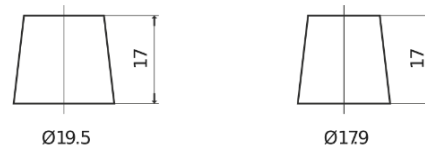

Sortimentsoversikt

Batterier til Biler og lette kjøretøy

AGM SK960

Art.nr.	SK960
Technology	AGM
EAN/GTIN	3661024066709
Spenning	12 V
Kapasitet	96.0 Ah
CCA	850 A
Lengde	353 mm
Bredde	175 mm
Høyde	190 mm
Kasse	L05
Polstilling	ETN 0
Poltype	EN taper post
Festeknast	B13
Vekt (kan variere)	26.10 kg

Polstilling

Poltype

Festeknast

Design, egenskaper og tekniske spesifikasjoner kan endres uten forvarsel. Vi fraskriver oss enhver representasjon eller garanti, uttrykt eller underforstått, angående dataene eller anbefalingene, og skal under ingen omstendigheter holdes ansvarlig for tap eller skade som hevdes å ha oppstått som et resultat. Noen produkter kan være utilgjengelig i ditt lokale marked.