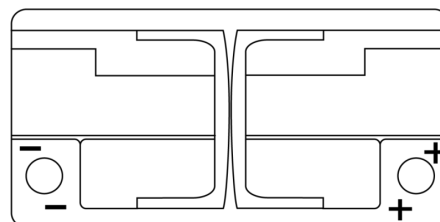

Sortimentsoversikt

Batterier til Biler og lette kjøretøy

AGM SK960

Art.nr.	SK960
Technology	AGM
EAN/GTIN	3661024066709
Spenning	12 V
Kapasitet	96.0 Ah
CCA	850 A
Lengde	353 mm
Bredde	175 mm
Høyde	190 mm
Kasse	L05
Polstilling	ETN 0
Poltype	EN taper post
Festeknast	B13
Vekt (kan variere)	26.10 kg

Polstilling

Poltype

PositiveTerminal

NegativeTerminal

Festeknast

Design, egenskaper og tekniske spesifikasjoner kan endres uten forvarsel. Vi fraskriver oss enhver representasjon eller garanti, uttrykt eller underforstått, angående dataene eller anbefalingene, og skal under ingen omstendigheter holdes ansvarlig for tap eller skade som hevdes å ha oppstått som et resultat. Noen produkter kan være utilgjengelig i ditt lokale marked.