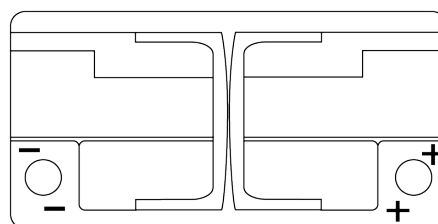

Sortimentsoversikt

Batterier til Biler og lette kjøretøy

AGM SK950

Art.nr.	SK950
Technology	AGM
EAN/GTIN	3661024065740
Spenning	12 V
Kapasitet	95.0 Ah
CCA	850 A
Lengde	353 mm
Bredde	175 mm
Høyde	190 mm
Kasse	L05
Polstilling	ETN 0
Poltype	EN taper post
Festeknast	B13
Vekt (kan variere)	26.10 kg

Polstilling

Poltype

Positive Terminal

Negative Terminal

Festeknast

Design, egenskaper og tekniske spesifikasjoner kan endres uten forvarsel. Vi fraskriver oss enhver representasjon eller garanti, uttrykt eller underforstått, angående dataene eller anbefalingene, og skal under ingen omstendigheter holdes ansvarlig for tap eller skade som hevdes å ha oppstått som et resultat. Noen produkter kan være utilgjengelig i ditt lokale marked.