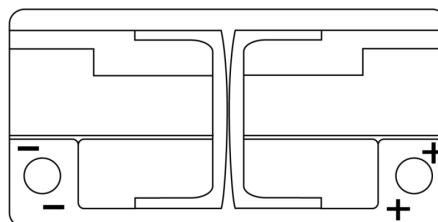

Sortimentsoversikt

Batterier til Biler og lette kjøretøy

AGM SK950

Art.nr.	SK950
Technology	AGM
EAN/GTIN	3661024065740
Spenning	12 V
Kapasitet	95.0 Ah
CCA	850 A
Lengde	353 mm
Bredde	175 mm
Høyde	190 mm
Kasse	L05
Polstilling	ETN 0
Poltype	EN taper post
Festeknast	B13
Vekt (kan variere)	26.10 kg

Polstilling

Poltype

PositiveTerminal

NegativeTerminal

Festeknast

Design, egenskaper og tekniske spesifikasjoner kan endres uten forvarsel. Vi fraskriver oss enhver representasjon eller garanti, uttrykt eller underforstått, angående dataene eller anbefalingene, og skal under ingen omstendigheter holdes ansvarlig for tap eller skade som hevdes å ha oppstått som et resultat. Noen produkter kan være utilgjengelig i ditt lokale marked.