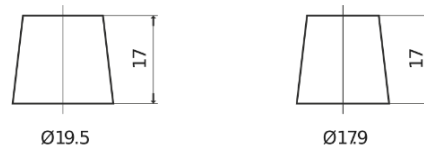

Sortimentsoversikt

Batterier til Biler og lette kjøretøy

AGM SK950

Art.nr.	SK950
Technology	AGM
EAN/GTIN	3661024065740
Spenning	12 V
Kapasitet	95.0 Ah
CCA	850 A
Lengde	353 mm
Bredde	175 mm
Høyde	190 mm
Kasse	L05
Polstilling	ETN 0
Poltype	EN taper post
Festeknast	B13
Vekt (kan variere)	26.10 kg

Polstilling

Poltype

Festeknast

Design, egenskaper og tekniske spesifikasjoner kan endres uten forvarsel. Vi fraskriver oss enhver representasjon eller garanti, uttrykt eller underforstått, angående dataene eller anbefalingene, og skal under ingen omstendigheter holdes ansvarlig for tap eller skade som hevdes å ha oppstått som et resultat. Noen produkter kan være utilgjengelig i ditt lokale marked.