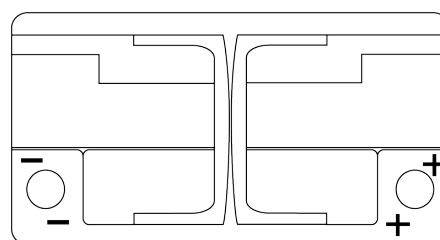

Sortimentsoversikt

Batterier til Biler og lette kjøretøy

AGM EK800

Art.nr.	EK800
Technology	AGM
EAN/GTIN	3661024035729
Spenning	12 V
Kapasitet	80 Ah
CCA	800 A
Lengde	315 mm
Bredde	175 mm
Høyde	190 mm
Kasse	L04
Polstilling	ETN 0
Poltype	EN taper post
Festeknast	B13
Vekt (kan variere)	23.10 kg

Polstilling

Poltype

Positive Terminal

Negative Terminal

Festeknast

Design, egenskaper og tekniske spesifikasjoner kan endres uten forvarsel. Vi fraskriver oss enhver representasjon eller garanti, uttrykt eller underforstått, angående dataene eller anbefalingene, og skal under ingen omstendigheter holdes ansvarlig for tap eller skade som hevdes å ha oppstått som et resultat. Noen produkter kan være utilgjengelig i ditt lokale marked.