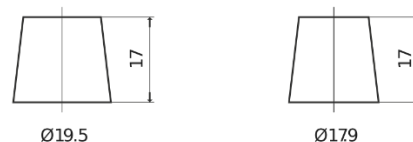

Sortimentsoversikt

Batterier til Biler og lette kjøretøy

AGM SK950

Art.nr.	SK950
Technology	AGM
EAN/GTIN	3661024065740
Spenning	12 V
Kapasitet	95.0 Ah
CCA	850 A
Lengde	353 mm
Bredde	175 mm
Høyde	190 mm
Kasse	L05
Polstilling	ETN 0
Poltype	EN taper post
Festeknast	B13
Vekt (kan variere)	26.10 kg

Polstilling

Poltype

Festeknast

Design, egenskaper og tekniske spesifikasjoner kan endres uten forvarsel. Vi fraskriver oss enhver representasjon eller garanti, uttrykt eller underforstått, angående dataene eller anbefalingene, og skal under ingen omstendigheter holdes ansvarlig for tap eller skade som hevdes å ha oppstått som et resultat. Noen produkter kan være utilgjengelig i ditt lokale marked.