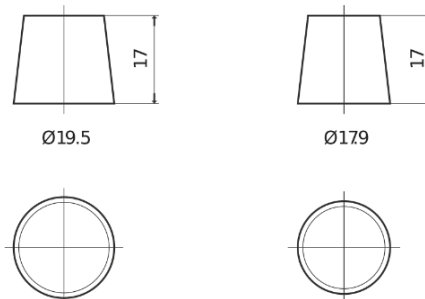

Poltype

PositiveTerminal

NegativeTerminal

Festeknast

Design, egenskaper og tekniske spesifikasjoner kan endres uten forvarsel. Vi fraskriver oss enhver representasjon eller garanti, uttrykt eller underforstått, angående dataene eller anbefalingene, og skal under ingen omstendigheter holdes ansvarlig for tap eller skade som hevdes å ha oppstått som et resultat. Noen produkter kan være utilgjengelig i ditt lokale marked.