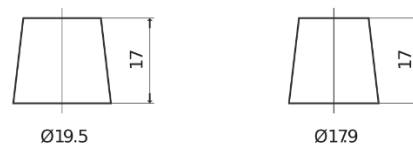

Sortimentsoversikt

Batterier til Biler og lette kjøretøy

AGM EK800

Art.nr.	EK800
Technology	AGM
EAN/GTIN	3661024035729
Spenning	12 V
Kapasitet	80 Ah
CCA	800 A
Lengde	315 mm
Bredde	175 mm
Høyde	190 mm
Kasse	L04
Polstilling	ETN 0
Poltype	EN taper post
Festeknast	B13
Vekt (kan variere)	23.10 kg

Polstilling

Poltype

Festeknast

Design, egenskaper og tekniske spesifikasjoner kan endres uten forvarsel. Vi fraskriver oss enhver representasjon eller garanti, uttrykt eller underforstått, angående dataene eller anbefalingene, og skal under ingen omstendigheter holdes ansvarlig for tap eller skade som hevdes å ha oppstått som et resultat. Noen produkter kan være utilgjengelig i ditt lokale marked.