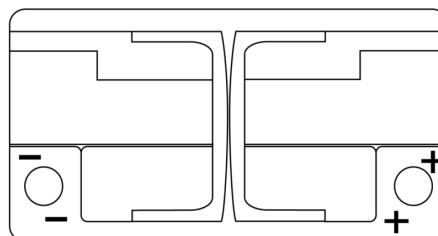

Sortimentsoversikt

Batterier til Biler og lette kjøretøy

AGM SK820

Art.nr.	SK820
Technology	AGM
EAN/GTIN	3661024066693
Spenning	12 V
Kapasitet	82.0 Ah
CCA	800 A
Lengde	315 mm
Bredde	175 mm
Høyde	190 mm
Kasse	L04
Polstilling	ETN 0
Poltype	EN taper post
Festeknast	B13
Vekt (kan variere)	23.30 kg

Polstilling

Poltype

PositiveTerminal

NegativeTerminal

Festeknast

Design, egenskaper og tekniske spesifikasjoner kan endres uten forvarsel. Vi fraskriver oss enhver representasjon eller garanti, uttrykt eller underforstått, angående dataene eller anbefalingene, og skal under ingen omstendigheter holdes ansvarlig for tap eller skade som hevdes å ha oppstått som et resultat. Noen produkter kan være utilgjengelig i ditt lokale marked.