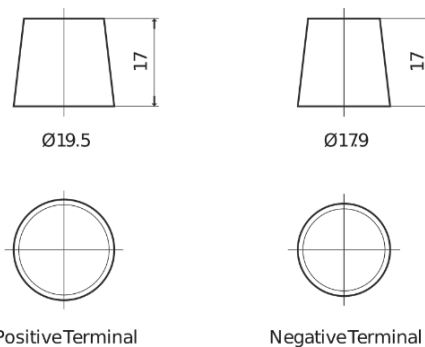

Poltype

PositiveTerminal

NegativeTerminal

Festeknast

Design, egenskaper og tekniske spesifikasjoner kan endres uten forvarsel. Vi fraskriver oss enhver representasjon eller garanti, uttrykt eller underforstått, angående dataene eller anbefalingene, og skal under ingen omstendigheter holdes ansvarlig for tap eller skade som hevdes å ha oppstått som et resultat. Noen produkter kan være utilgjengelig i ditt lokale marked.