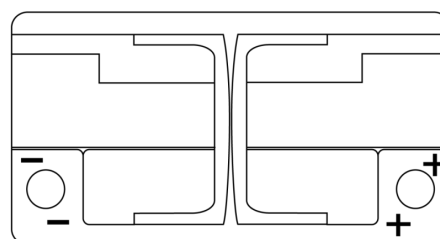

Sortimentsoversikt

Batterier til Biler og lette kjøretøy

AGM SK800

Art.nr.	SK800
Technology	AGM
EAN/GTIN	3661024065726
Spenning	12 V
Kapasitet	80.0 Ah
CCA	800 A
Lengde	315 mm
Bredde	175 mm
Høyde	190 mm
Kasse	L04
Polstilling	ETN 0
Poltype	EN taper post
Festeknast	B13
Vekt (kan variere)	23.30 kg

Polstilling

Poltype

Positive Terminal

Negative Terminal

Festeknast

Design, egenskaper og tekniske spesifikasjoner kan endres uten forvarsel. Vi fraskriver oss enhver representasjon eller garanti, uttrykt eller underforstått, angående dataene eller anbefalingene, og skal under ingen omstendigheter holdes ansvarlig for tap eller skade som hevdes å ha oppstått som et resultat. Noen produkter kan være utilgjengelig i ditt lokale marked.