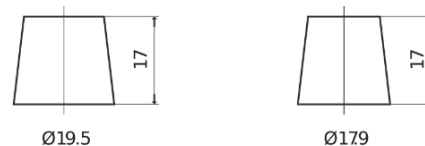

Sortimentsoversikt

Batterier til Biler og lette kjøretøy

AGM SK800

Art.nr.	SK800
Technology	AGM
EAN/GTIN	3661024065726
Spenning	12 V
Kapasitet	80.0 Ah
CCA	800 A
Lengde	315 mm
Bredde	175 mm
Høyde	190 mm
Kasse	L04
Polstilling	ETN 0
Poltype	EN taper post
Festeknast	B13
Vekt (kan variere)	23.30 kg

Polstilling

Poltype

Festeknast

Design, egenskaper og tekniske spesifikasjoner kan endres uten forvarsel. Vi fraskriver oss enhver representasjon eller garanti, uttrykt eller underforstått, angående dataene eller anbefalingene, og skal under ingen omstendigheter holdes ansvarlig for tap eller skade som hevdes å ha oppstått som et resultat. Noen produkter kan være utilgjengelig i ditt lokale marked.