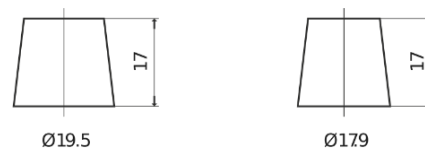

Sortimentsoversikt

Batterier til Biler og lette kjøretøy

AGM SK800

Art.nr.	SK800
Technology	AGM
EAN/GTIN	3661024065726
Spenning	12 V
Kapasitet	80.0 Ah
CCA	800 A
Lengde	315 mm
Bredde	175 mm
Høyde	190 mm
Kasse	L04
Polstilling	ETN 0
Poltype	EN taper post
Festeknast	B13
Vekt (kan variere)	23.30 kg

Polstilling

Poltype

Festeknast

Design, egenskaper og tekniske spesifikasjoner kan endres uten forvarsel. Vi fraskriver oss enhver representasjon eller garanti, uttrykt eller underforstått, angående dataene eller anbefalingene, og skal under ingen omstendigheter holdes ansvarlig for tap eller skade som hevdes å ha oppstått som et resultat. Noen produkter kan være utilgjengelig i ditt lokale marked.