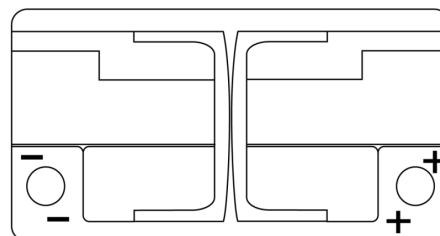

Polstilling