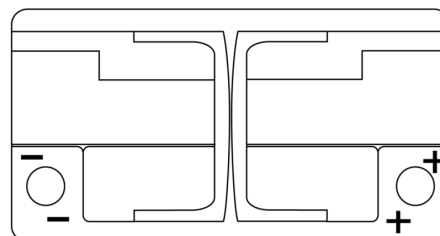

Sortimentsoversikt

Batterier til Biler og lette kjøretøy

AGM SK800

Art.nr.	SK800
Technology	AGM
EAN/GTIN	3661024065726
Spenning	12 V
Kapasitet	80.0 Ah
CCA	800 A
Lengde	315 mm
Bredde	175 mm
Høyde	190 mm
Kasse	L04
Polstilling	ETN 0
Poltype	EN taper post
Festeknast	B13
Vekt (kan variere)	23.30 kg

Polstilling

Poltype

PositiveTerminal

NegativeTerminal

Festeknast

Design, egenskaper og tekniske spesifikasjoner kan endres uten forvarsel. Vi fraskriver oss enhver representasjon eller garanti, uttrykt eller underforstått, angående dataene eller anbefalingene, og skal under ingen omstendigheter holdes ansvarlig for tap eller skade som hevdes å ha oppstått som et resultat. Noen produkter kan være utilgjengelig i ditt lokale marked.