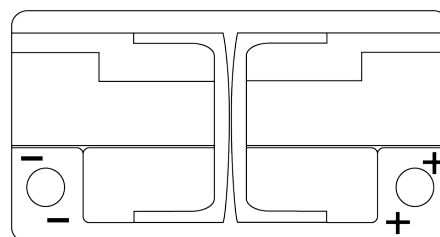

Sortimentsoversikt

Batterier til Biler og lette kjøretøy

AGM SK800

Art.nr.	SK800
Technology	AGM
EAN/GTIN	3661024065726
Spenning	12 V
Kapasitet	80.0 Ah
CCA	800 A
Lengde	315 mm
Bredde	175 mm
Høyde	190 mm
Kasse	L04
Polstilling	ETN 0
Poltype	EN taper post
Festeknast	B13
Vekt (kan variere)	23.30 kg

Polstilling

Poltype

Positive Terminal

Negative Terminal

Festeknast

Design, egenskaper og tekniske spesifikasjoner kan endres uten forvarsel. Vi fraskriver oss enhver representasjon eller garanti, uttrykt eller underforstått, angående dataene eller anbefalingene, og skal under ingen omstendigheter holdes ansvarlig for tap eller skade som hevdes å ha oppstått som et resultat. Noen produkter kan være utilgjengelig i ditt lokale marked.