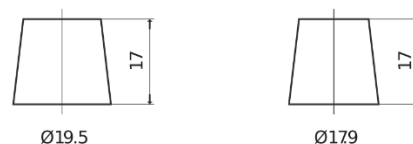

Sortimentsoversikt

Batterier til Biler og lette kjøretøy

EFB EL800

Art.nr.	EL800
Technology	EFB
EAN/GTIN	3661024035705
Spenning	12 V
Kapasitet	80 Ah
CCA	800 A
Lengde	315 mm
Bredde	175 mm
Høyde	190 mm
Kasse	L04
Polstilling	ETN 0
Poltype	EN taper post
Festeknast	B13
Vekt (kan variere)	22.10 kg

Polstilling

Poltype

Festeknast

Design, egenskaper og tekniske spesifikasjoner kan endres uten forvarsel. Vi fraskriver oss enhver representasjon eller garanti, uttrykt eller underforstått, angående dataene eller anbefalingene, og skal under ingen omstendigheter holdes ansvarlig for tap eller skade som hevdes å ha oppstått som et resultat. Noen produkter kan være utilgjengelig i ditt lokale marked.