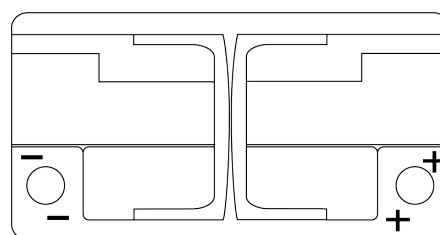

Sortimentsoversikt

Batterier til Biler og lette kjøretøy

EFB EL800

Art.nr.	EL800
Technology	EFB
EAN/GTIN	3661024035705
Spenning	12 V
Kapasitet	80 Ah
CCA	800 A
Lengde	315 mm
Bredde	175 mm
Høyde	190 mm
Kasse	L04
Polstilling	ETN 0
Poltype	EN taper post
Festeknast	B13
Vekt (kan variere)	22.10 kg

Polstilling

Poltype

Positive Terminal

Negative Terminal

Festeknast

Design, egenskaper og tekniske spesifikasjoner kan endres uten forvarsel. Vi fraskriver oss enhver representasjon eller garanti, uttrykt eller underforstått, angående dataene eller anbefalingene, og skal under ingen omstendigheter holdes ansvarlig for tap eller skade som hevdes å ha oppstått som et resultat. Noen produkter kan være utilgjengelig i ditt lokale marked.