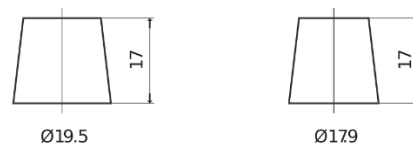

Sortimentsoversikt

Batterier til Biler og lette kjøretøy

AGM SK600

Art.nr.	SK600
Technology	AGM
EAN/GTIN	3661024066266
Spenning	12 V
Kapasitet	60.0 Ah
CCA	680 A
Lengde	242 mm
Bredde	175 mm
Høyde	190 mm
Kasse	L02
Polstilling	ETN 0
Poltype	EN taper post
Festeknast	B13
Vekt (kan variere)	17.90 kg

Polstilling

Poltype

Festeknast

Design, egenskaper og tekniske spesifikasjoner kan endres uten forvarsel. Vi fraskriver oss enhver representasjon eller garanti, uttrykt eller underforstått, angående dataene eller anbefalingene, og skal under ingen omstendigheter holdes ansvarlig for tap eller skade som hevdes å ha oppstått som et resultat. Noen produkter kan være utilgjengelig i ditt lokale marked.