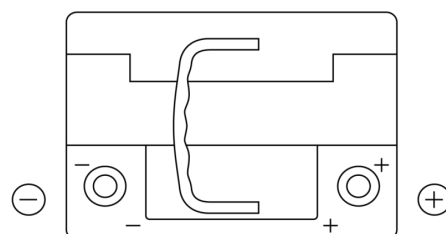

Polstilling