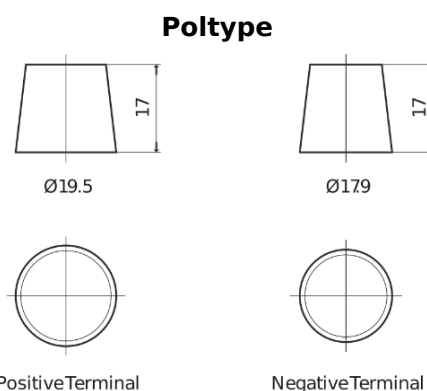

**Sortimentsoversikt**

Batterier til Biler og lette kjøretøy

**AGM SK600**

Art.nr.	SK600
Technology	AGM
EAN/GTIN	3661024066266
Spenning	12 V
Kapasitet	60.0 Ah
CCA	680 A
Lengde	242 mm
Bredde	175 mm
Høyde	190 mm
Kasse	L02
Polstilling	ETN 0
Poltype	EN taper post
Festeknast	B13
Vekt (kan variere)	17.90 kg