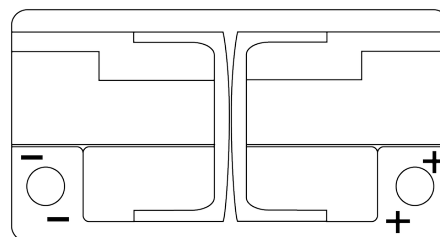

Sortimentsoversikt

Batterier til Biler og lette kjøretøy

Premium EA900

Art.nr.	EA900
Technology	Flooded
EAN/GTIN	3661024036450
Spenning	12 V
Kapasitet	90 Ah
CCA	720 A
Lengde	315 mm
Bredde	175 mm
Høyde	190 mm
Kasse	L04
Polstilling	ETN 0
Poltype	EN taper post
Festeknast	B13
Vekt (kan variere)	19.70 kg

Polstilling**Poltype**

Ø19.5

Ø17.9

Positive Terminal

Negative Terminal

Festeknast

5 notches

10.5